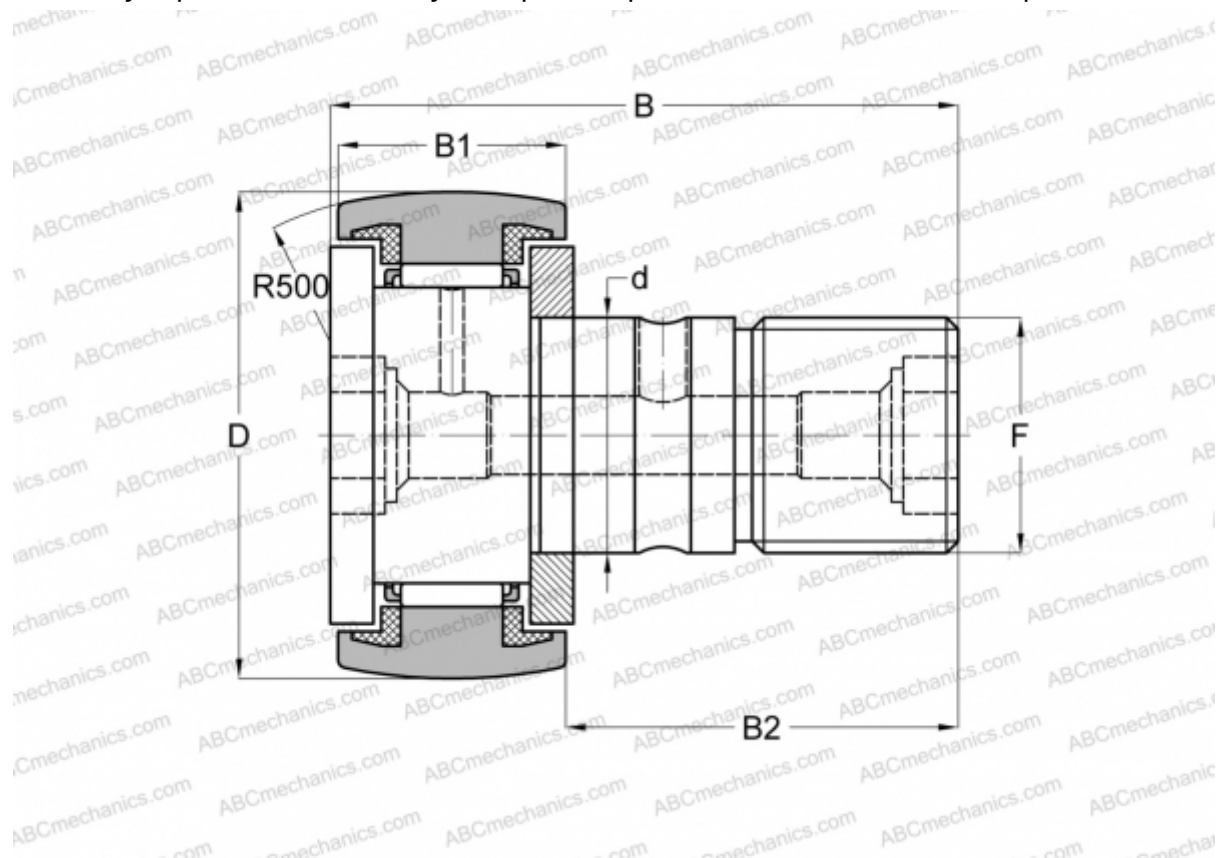

CF 12 FBUUR IKO

Опорные ролики с цапфой

ТИП: Роликоподшипники, Опорные ролики с цапфой, С осевым центрированием, пластмассовые упорные шайбы с двух сторон, нержавеющая сталь, шестигранник

Технические характеристики

РАЗМЕРЫ, ММ

d	12,000
D	30,000
B	40,200
B1	14,000
B2	25,000
F	M12x1.5

МАССА, КГ 0,095

ПРОИЗВОДИТЕЛЬ [IKO](#)

РАСЧЕТНЫЕ ДАННЫЕ

Номинальная динамическая грузоподъёмность, C	6,330 кН
Номинальная статическая грузоподъёмность, Co	7,830 кН