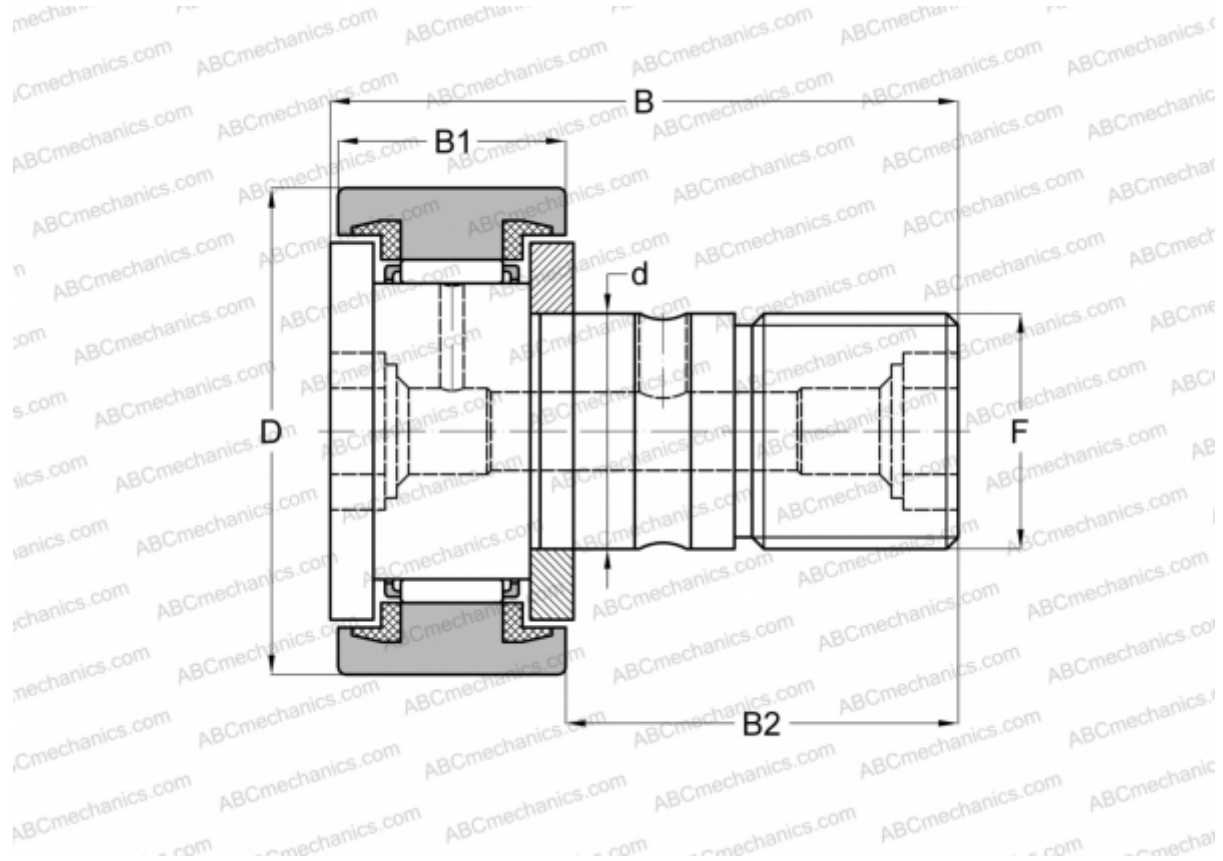

CF 3 FBUU IKO

Опорные ролики с цапфой

ТИП: Роликоподшипники, Опорные ролики с цапфой, С осевым центрированием, пластмассовые упорные шайбы с двух сторон, цилиндрическое наружное кольцо, нержавеющая сталь, шестигранник

Технические характеристики

РАЗМЕРЫ, ММ

d	3,000
D	10,000
B	17,000
B1	7,000
B2	9,000
F	M3x0.5

МАССА, КГ 0,004

ПРОИЗВОДИТЕЛЬ [IKO](#)

РАСЧЕТНЫЕ ДАННЫЕ

Номинальная динамическая грузоподъёмность, C	1,200 кН
Номинальная статическая грузоподъёмность, Co	0,813 кН