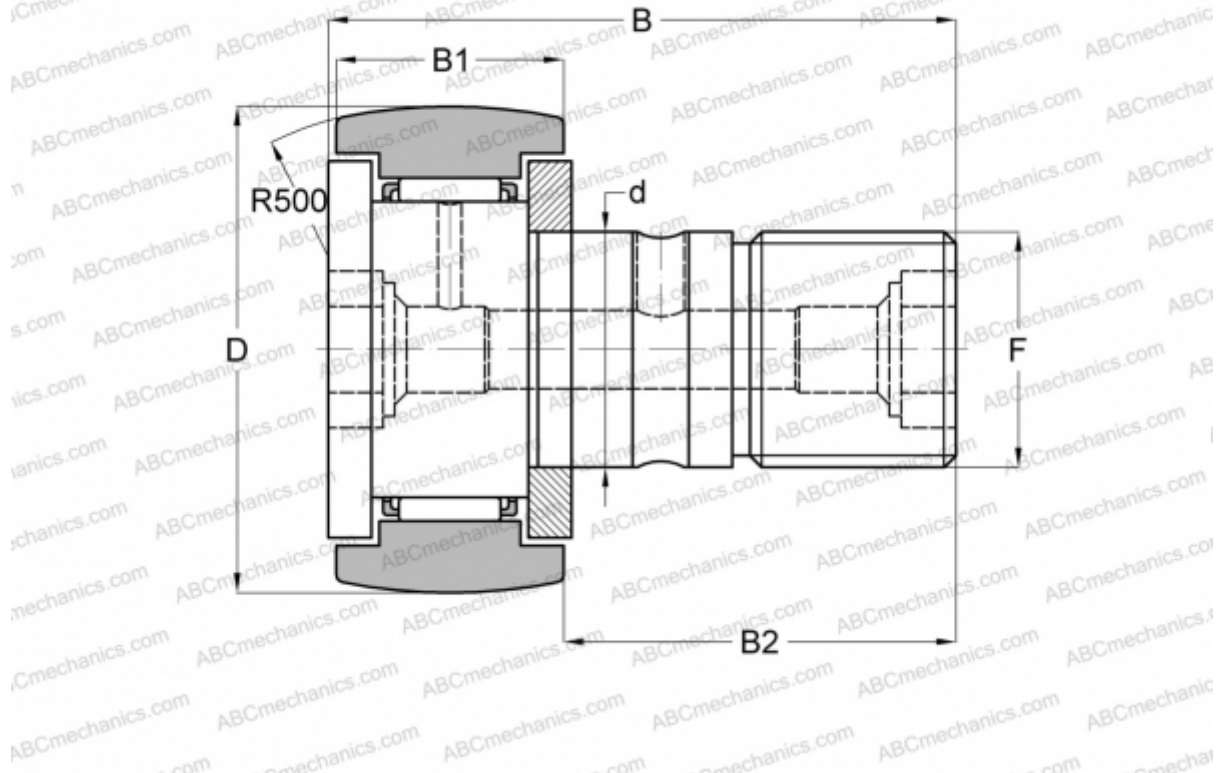

CF 3 FWBR IKO

Опорные ролики с цапфой

ТИП: Роликоподшипники, Опорные ролики с цапфой, С осевым центрированием, двусторонние щелевые уплотнения, нержавеющей упорный диск, шестигранник

Технические характеристики

РАЗМЕРЫ, ММ

d	3,000
D	10,000
B	17,000
B1	7,000
B2	9,000
F	M3x0.5

ПРОИЗВОДИТЕЛЬ

[IKO](#)

РАСЧЕТНЫЕ ДАННЫЕ

Номинальная динамическая грузоподъёмность, C	1,200 кН
Номинальная статическая грузоподъёмность, Co	0,813 кН