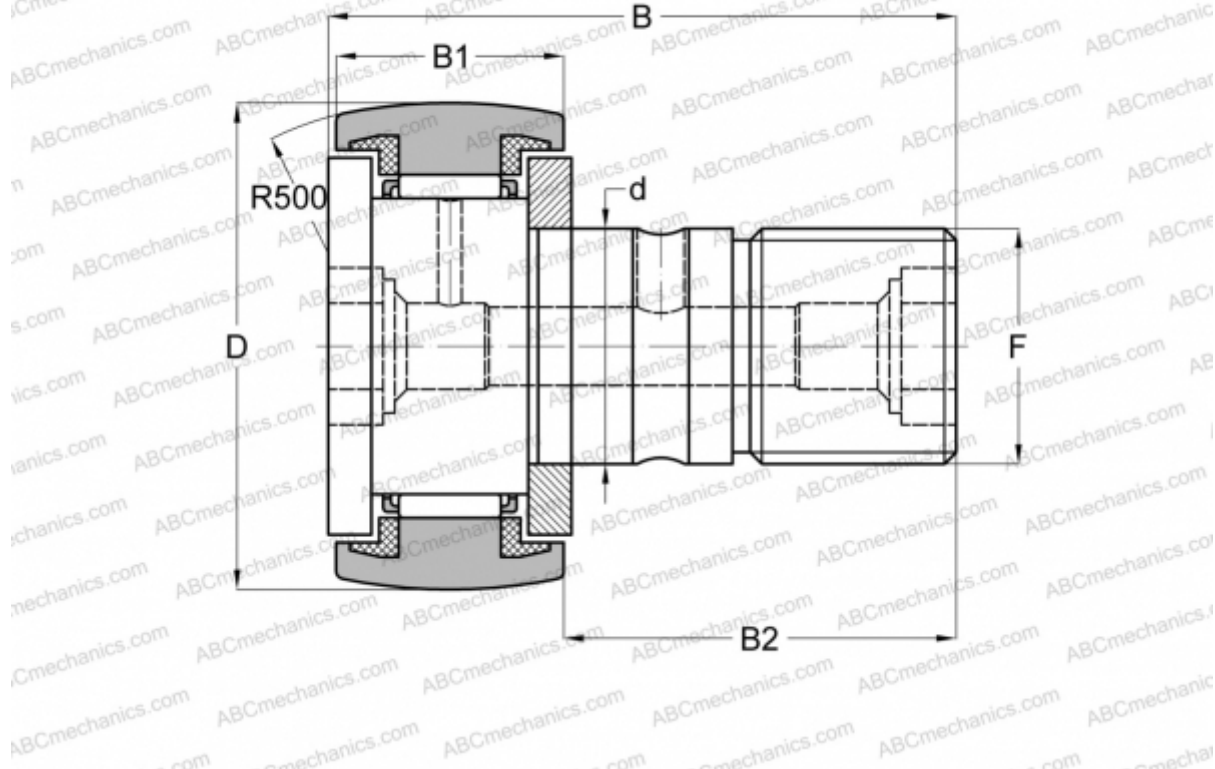

CF 3 FWBUUR IKO

Опорные ролики с цапфой

ТИП: Роликоподшипники, Опорные ролики с цапфой, С осевым центрированием, пластмассовые упорные шайбы с двух сторон, нержавеющей упорный диск, шестигранник

Технические характеристики

РАЗМЕРЫ, ММ

d	3,000
D	10,000
B	17,000
B1	7,000
B2	9,000
F	M3x0.5

МАССА, КГ 0,004

ПРОИЗВОДИТЕЛЬ [IKO](#)

РАСЧЕТНЫЕ ДАННЫЕ

Номинальная динамическая грузоподъёмность, C	1,200 кН
Номинальная статическая грузоподъёмность, Co	0,813 кН