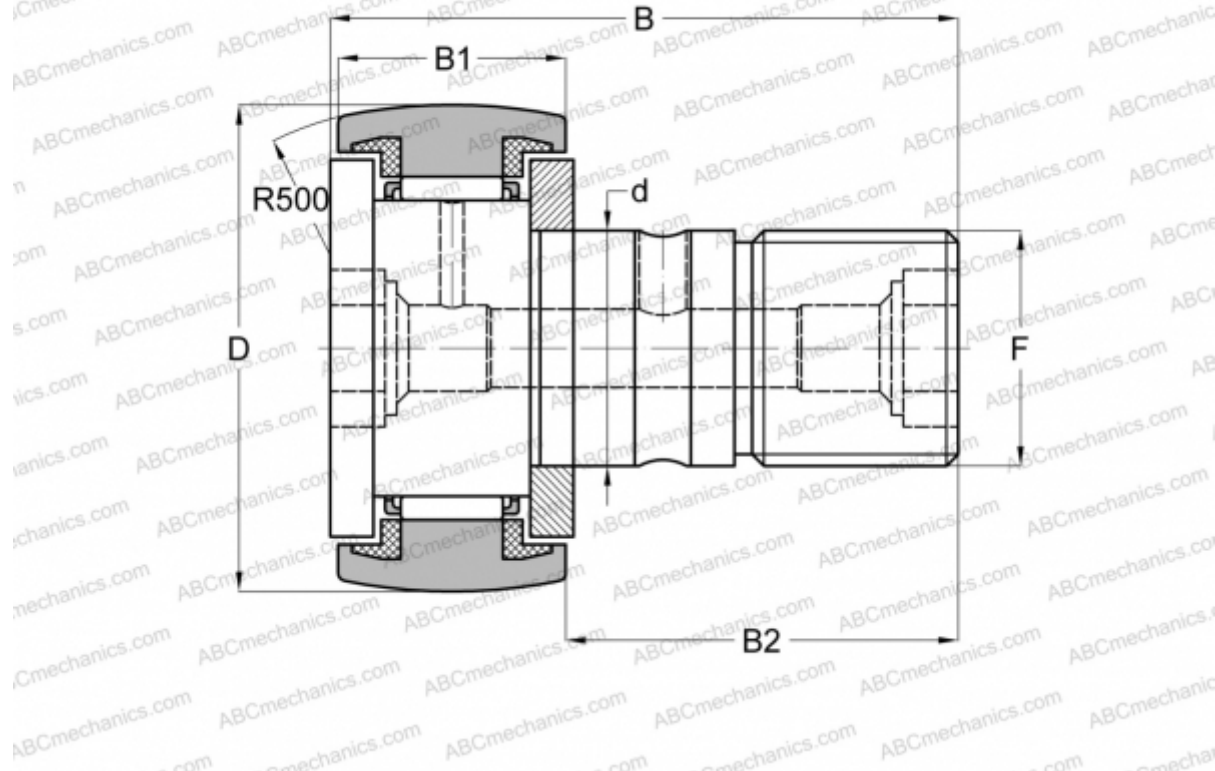

CF 4 FWBUUR IKO

Опорные ролики с цапфой

ТИП: Роликоподшипники, Опорные ролики с цапфой, С осевым центрированием, пластмассовые упорные шайбы с двух сторон, нержавеющей упорный диск, шестигранник

Технические характеристики

РАЗМЕРЫ, ММ

d	4,000
D	12,000
B	20,000
B1	8,000
B2	11,000
F	M4x0.7

МАССА, КГ 0,007

ПРОИЗВОДИТЕЛЬ [IKO](#)

РАСЧЕТНЫЕ ДАННЫЕ

Номинальная динамическая грузоподъёмность, C	1,650 кН
Номинальная статическая грузоподъёмность, Co	1,270 кН