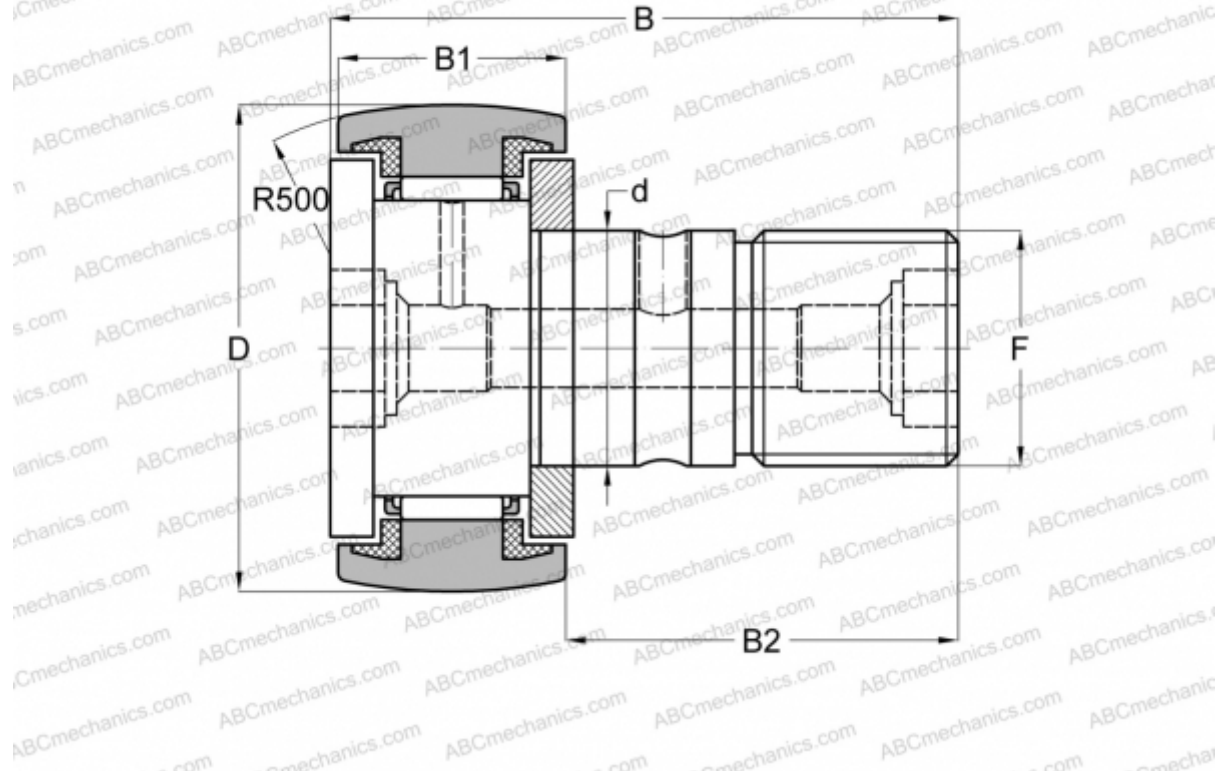

## CF 5 FWBUUR IKO

Опорные ролики с цапфой

ТИП: Роликоподшипники, Опорные ролики с цапфой, С осевым центрированием, пластмассовые упорные шайбы с двух сторон, нержавеющей упорный диск, шестигранник

### Технические характеристики

#### РАЗМЕРЫ, ММ

d	5,000
D	13,000
B	23,000
B1	9,000
B2	13,000
F	M5x0.8

**МАССА, КГ** 0,010

**ПРОИЗВОДИТЕЛЬ** [IKO](#)

#### РАСЧЕТНЫЕ ДАННЫЕ

Номинальная динамическая грузоподъёмность, C	1,930 кН
Номинальная статическая грузоподъёмность, Co	1,730 кН