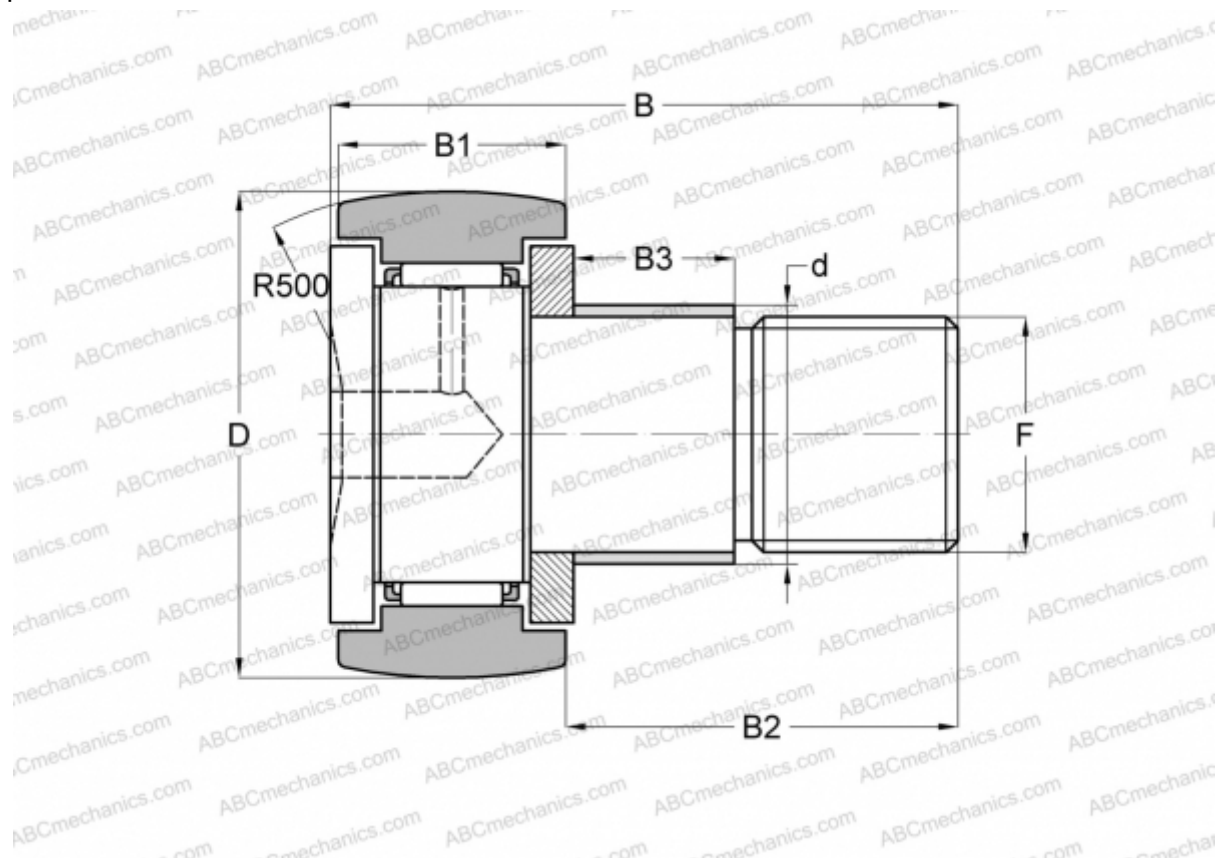

## KRE 16 ABC

Опорные ролики с цапфой

ТИП: Роликоподшипники, Опорные ролики с цапфой, С осевым центрированием, с эксцентриком

### Технические характеристики

#### РАЗМЕРЫ, ММ

d	9,000
D	16,000
B	28,000
B1	11,000
B2	16,000
B3	7,000
F	M6x1

**МАССА, КГ** 0,023

**ПРОИЗВОДИТЕЛЬ** [ABC](#)