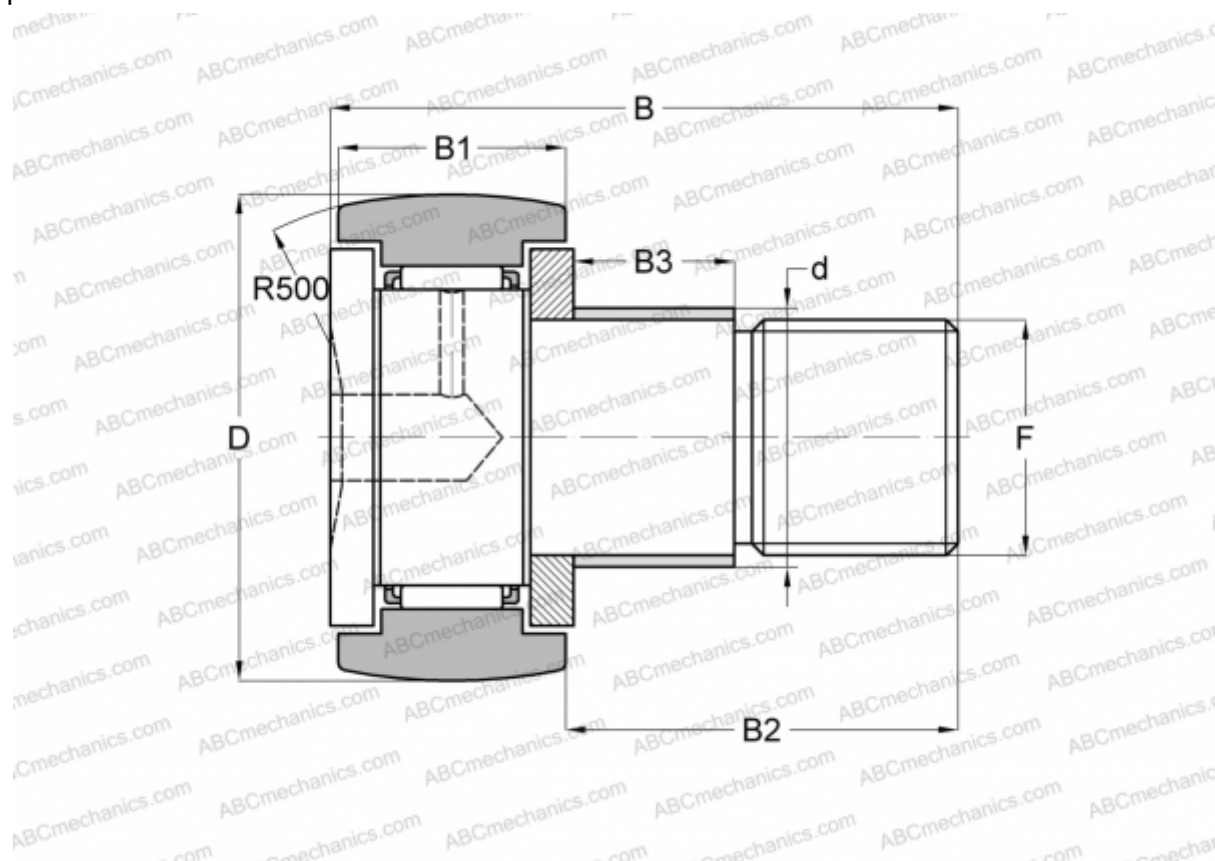

## KRE 19 ABC

Опорные ролики с цапфой

ТИП: Роликоподшипники, Опорные ролики с цапфой, С осевым центрированием, с эксцентриком

### Технические характеристики

#### РАЗМЕРЫ, ММ

d	11,000
D	19,000
B	32,000
B1	11,000
B2	20,000
B3	9,000
F	M8x1.25

**МАССА, КГ** 0,032

**ПРОИЗВОДИТЕЛЬ** [ABC](#)