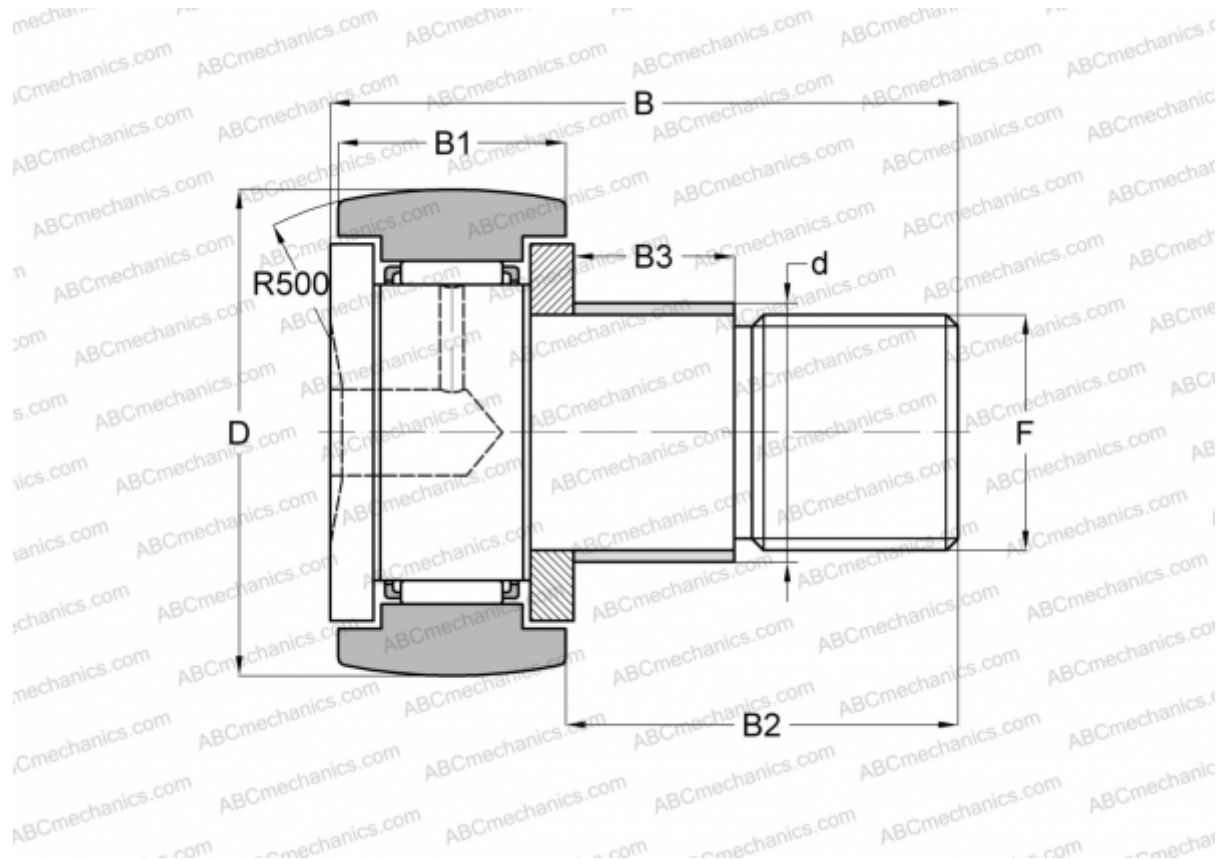

KRE 19 INA

Опорные ролики с цапфой

ТИП: Роликоподшипники, Опорные ролики с цапфой, С осевым центрированием, с эксцентриком

Технические характеристики

РАЗМЕРЫ, ММ

d	11,000
D	19,000
B	32,000
B1	11,000
B2	20,000
B3	9,000
F	M8x1.25