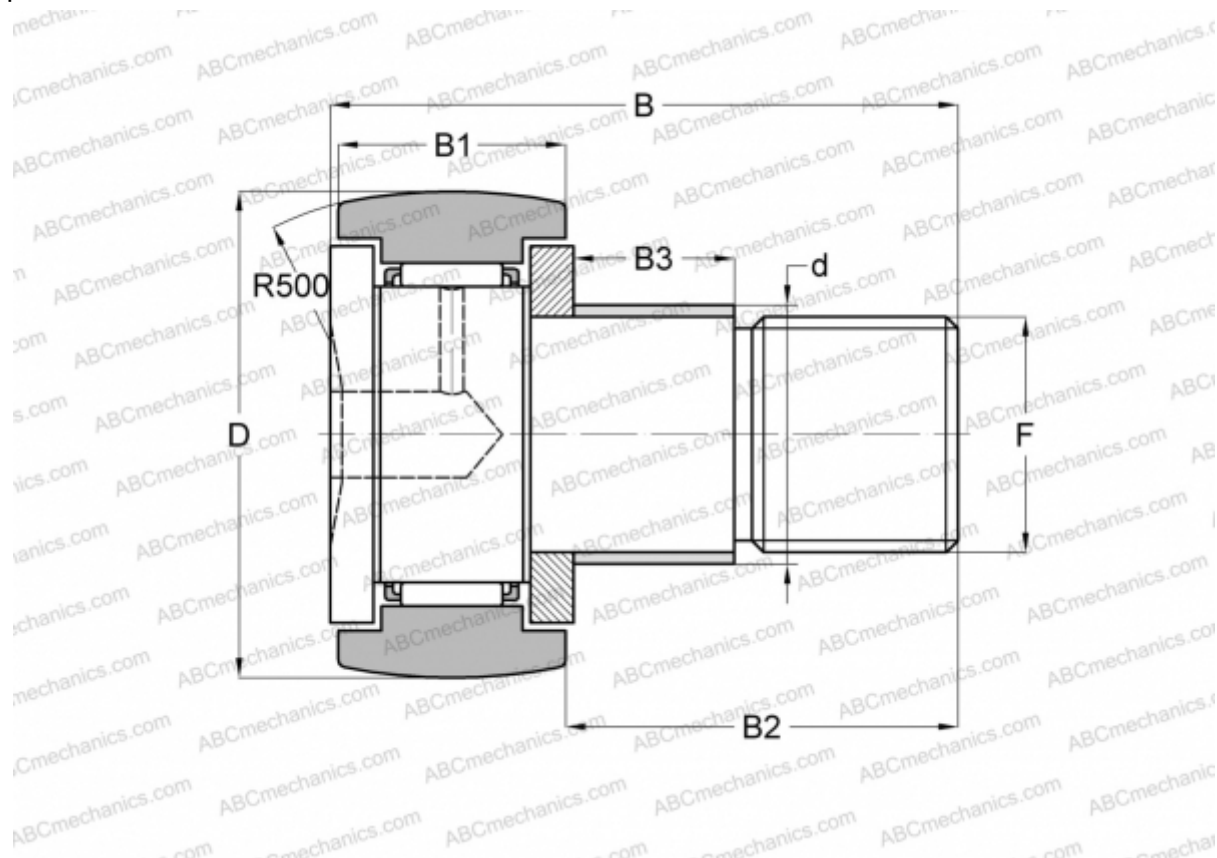

KRE 22 ABC

Опорные ролики с цапфой

ТИП: Роликоподшипники, Опорные ролики с цапфой, С осевым центрированием, с эксцентриком

Технические характеристики

РАЗМЕРЫ, ММ

d	13,000
D	22,000
B	36,000
B1	12,000
B2	23,000
B3	10,000
F	M10x1