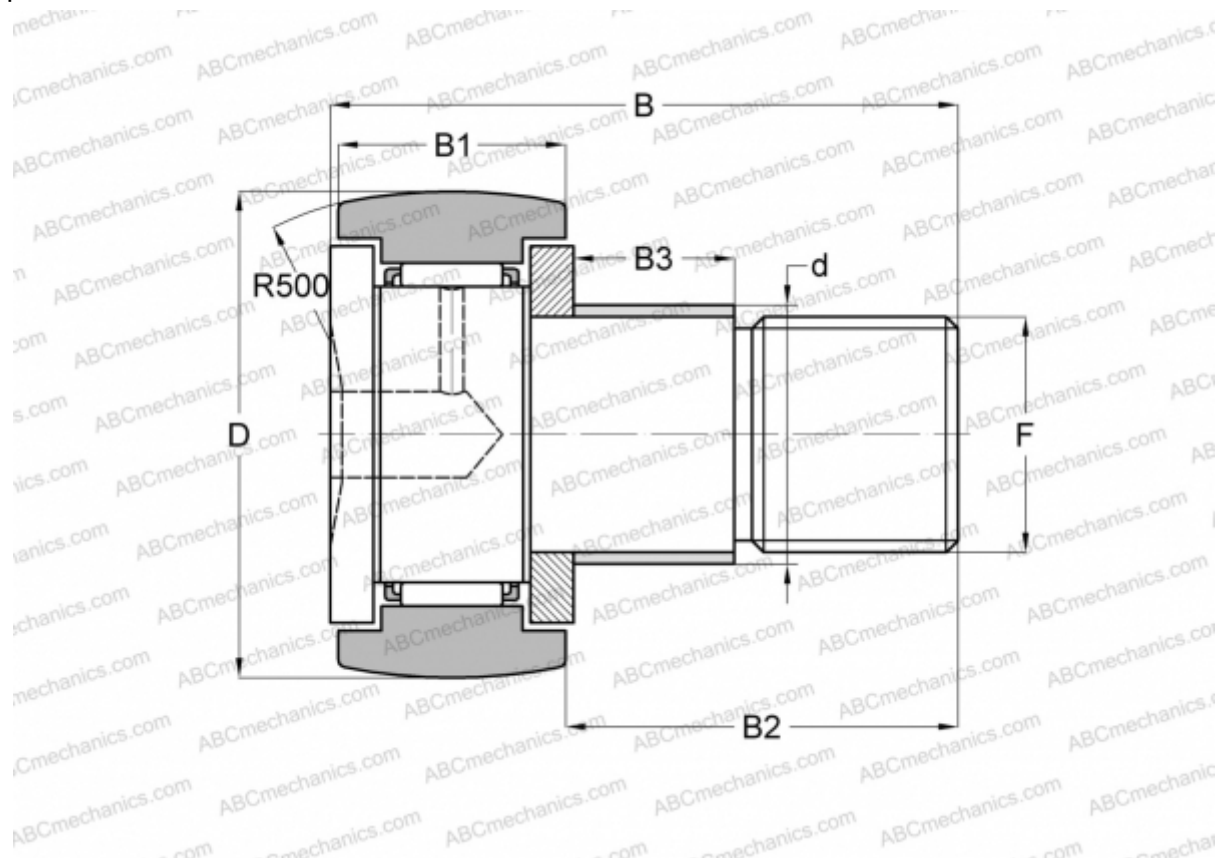

KRE 22 INA

Опорные ролики с цапфой

ТИП: Роликоподшипники, Опорные ролики с цапфой, С осевым центрированием, с эксцентриком

Технические характеристики

РАЗМЕРЫ, ММ

d	13,000
D	22,000
B	36,000
B1	12,000
B2	23,000
B3	10,000
F	M10x1