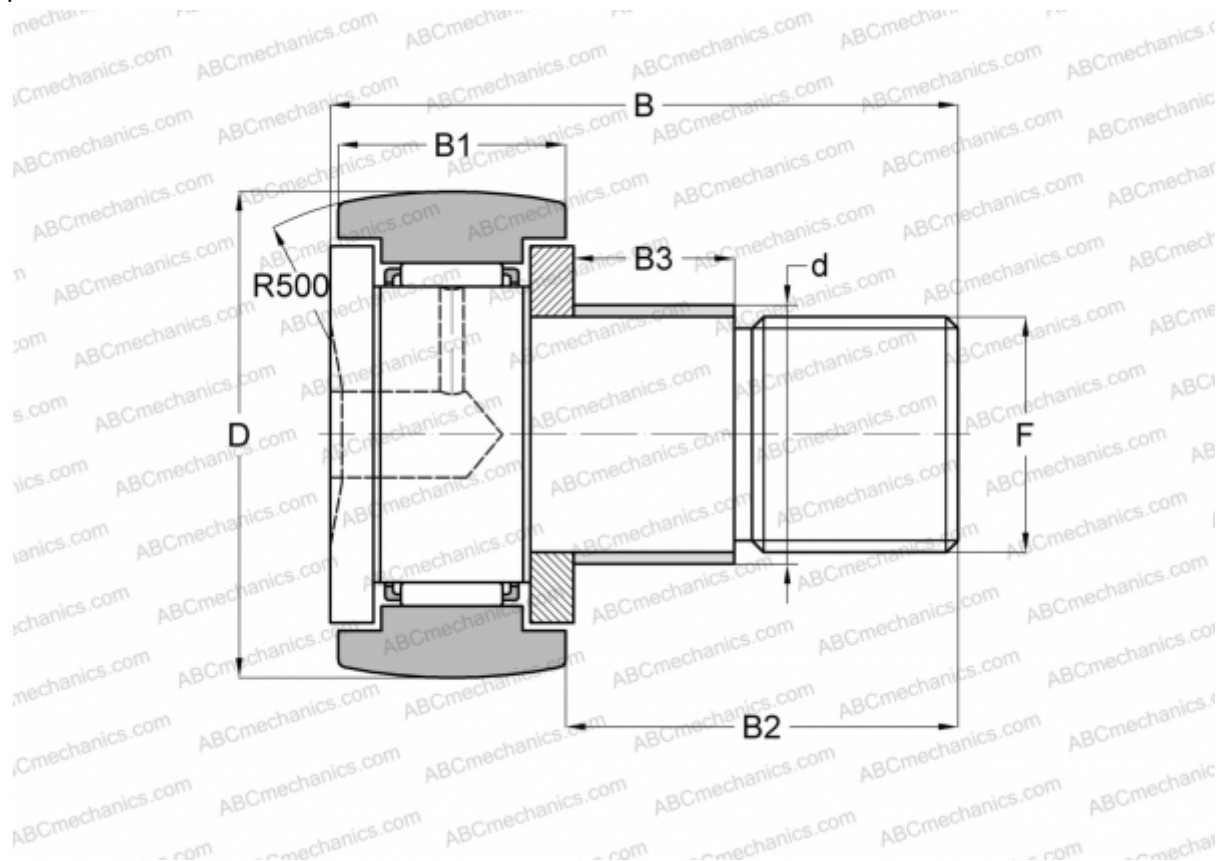

KRE 26 ABC

Опорные ролики с цапфой

ТИП: Роликоподшипники, Опорные ролики с цапфой, С осевым центрированием, с эксцентриком

Технические характеристики

РАЗМЕРЫ, ММ

d	13,000
D	26,000
B	36,000
B1	12,000
B2	23,000
B3	10,000
F	M10x1

МАССА, КГ 0,064

ПРОИЗВОДИТЕЛЬ [ABC](#)

АНАЛОГИ

INA	KRE 26
IKO	CFE 10-1 RM