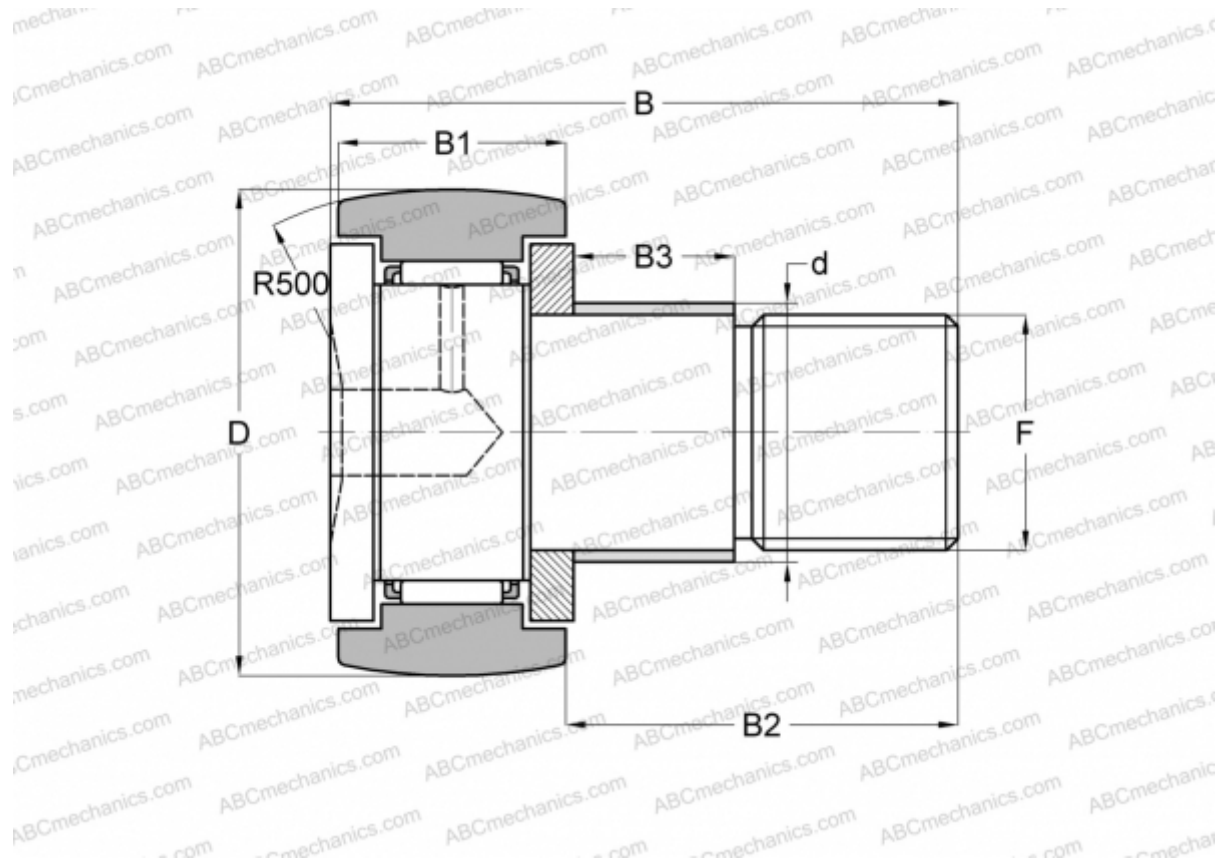

## KRE 26 INA

Опорные ролики с цапфой

ТИП: Роликоподшипники, Опорные ролики с цапфой, С осевым центрированием, с эксцентриком

#### РАЗМЕРЫ, ММ

d	13,000
D	26,000
B	36,000
B1	12,000
B2	23,000
B3	10,000
F	M10x1

**МАССА, КГ** 0,064

**ПРОИЗВОДИТЕЛЬ** [INA](#)