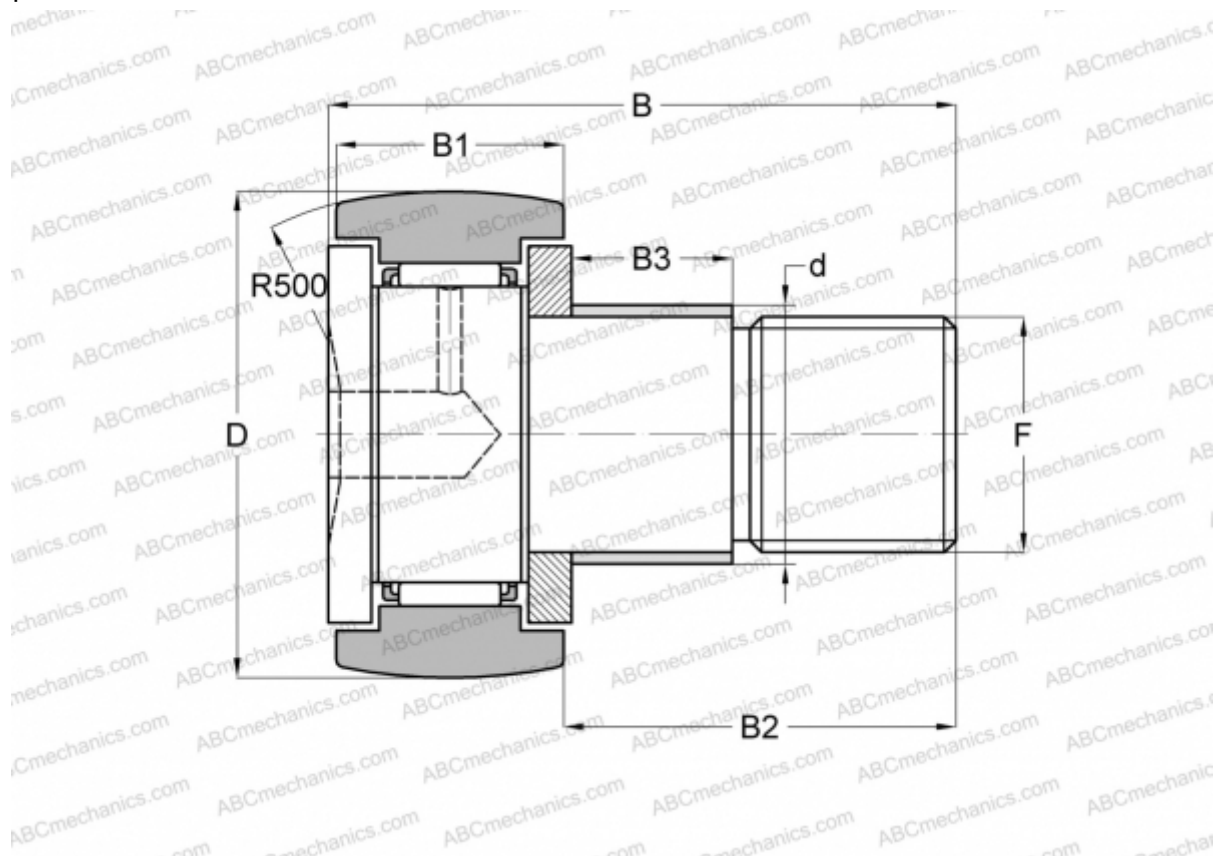

CFE 10 R ABC

Опорные ролики с цапфой

ТИП: Роликоподшипники, Опорные ролики с цапфой, С осевым центрированием, с эксцентриком

Технические характеристики

РАЗМЕРЫ, ММ

d	13,000
D	22,000
B	36,200
B1	12,000
B2	23,000
F	M10x1.25