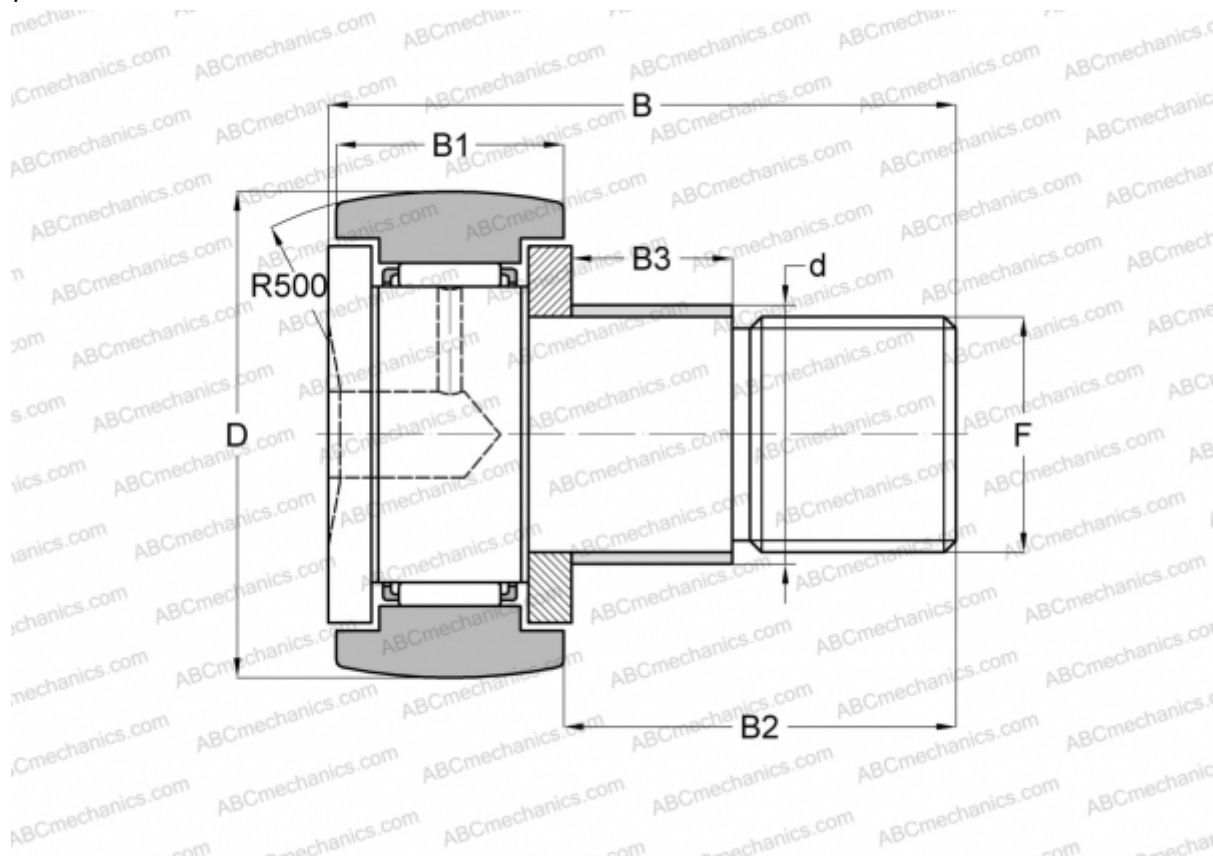

CFE 10-1 R ABC

Опорные ролики с цапфой

ТИП: Роликоподшипники, Опорные ролики с цапфой, С осевым центрированием, с эксцентриком

Технические характеристики

РАЗМЕРЫ, ММ

d	13,000
D	26,000
B	36,200
B1	12,000
B2	23,000
F	M10x1.25