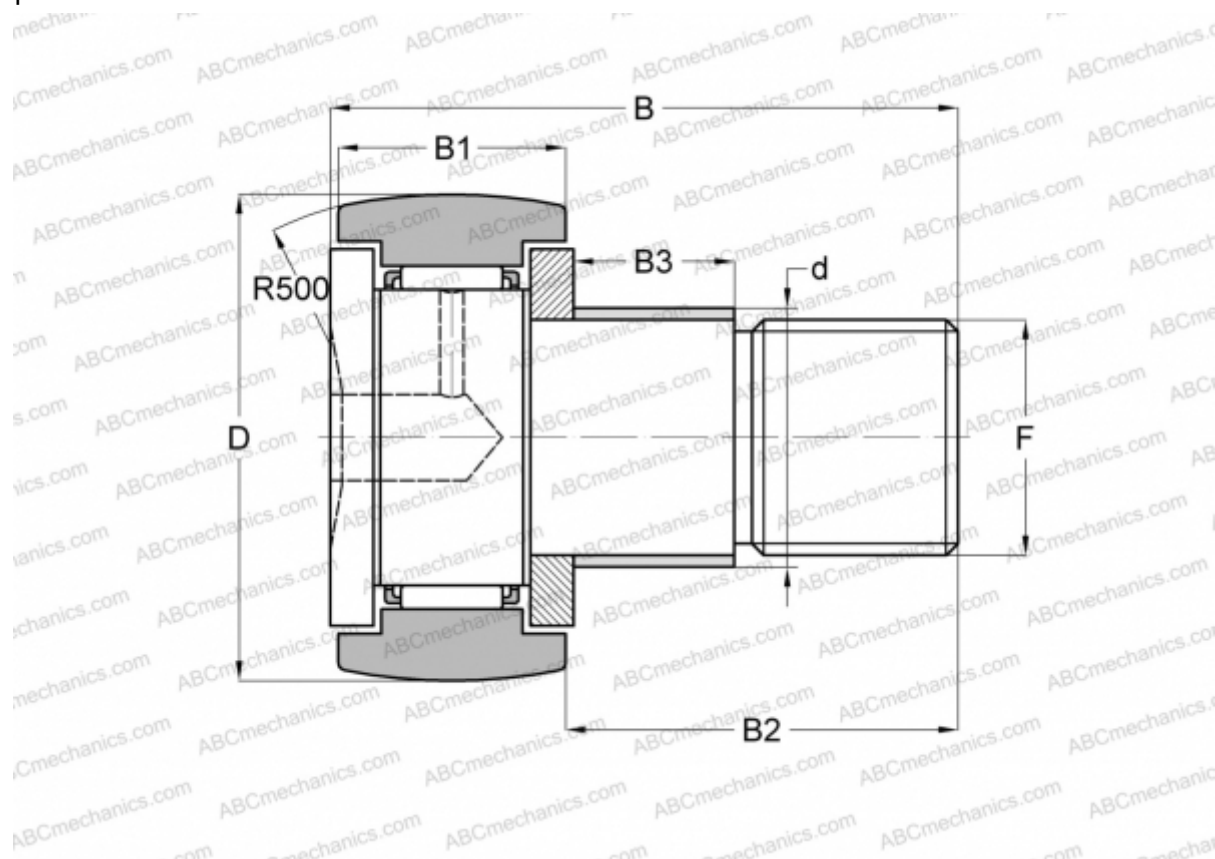

KRE 30 ABC

Опорные ролики с цапфой

ТИП: Роликоподшипники, Опорные ролики с цапфой, С осевым центрированием, с эксцентриком

Технические характеристики

РАЗМЕРЫ, ММ

d	15,000
D	30,000
B	40,000
B1	14,000
B2	25,000
B3	11,000
F	M12x1.5

МАССА, КГ 0,095

ПРОИЗВОДИТЕЛЬ [ABC](#)

АНАЛОГИ

INA [KRE 30](#)