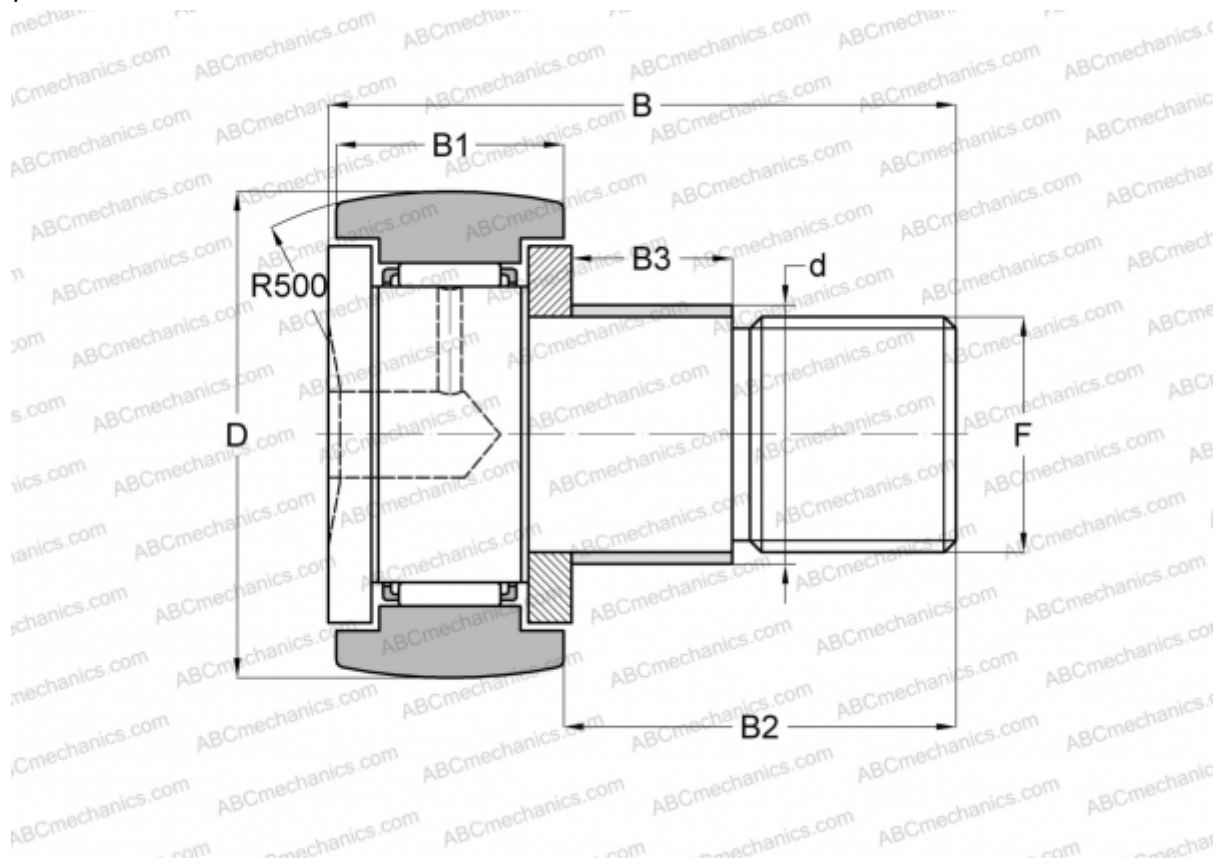

KRE 30 INA

Опорные ролики с цапфой

ТИП: Роликоподшипники, Опорные ролики с цапфой, С осевым центрированием, с эксцентриком

Технические характеристики

РАЗМЕРЫ, ММ

d	15,000
D	30,000
B	40,000
B1	14,000
B2	25,000
B3	11,000
F	M12x1.5

МАССА, КГ 0,095

ПРОИЗВОДИТЕЛЬ [INA](#)

АНАЛОГИ

ABC [KRE 30](#)