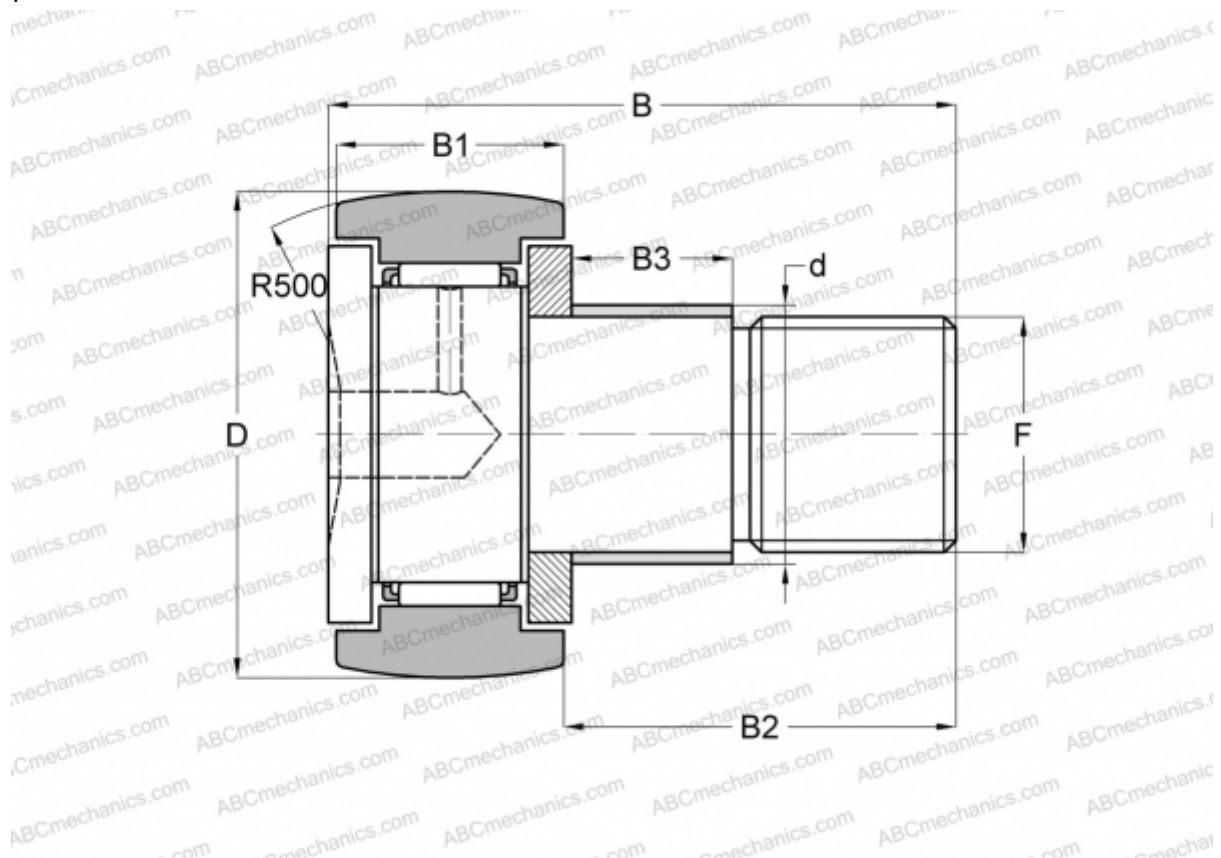

KRE 32 ABC

Опорные ролики с цапфой

ТИП: Роликоподшипники, Опорные ролики с цапфой, С осевым центрированием, с эксцентриком

Технические характеристики

РАЗМЕРЫ, ММ

d	15,000
D	32,000
B	40,000
B1	14,000
B2	25,000
B3	11,000
F	M12x1.5

МАССА, КГ 0,104

ПРОИЗВОДИТЕЛЬ [ABC](#)

АНАЛОГИ

INA [KRE 32](#)