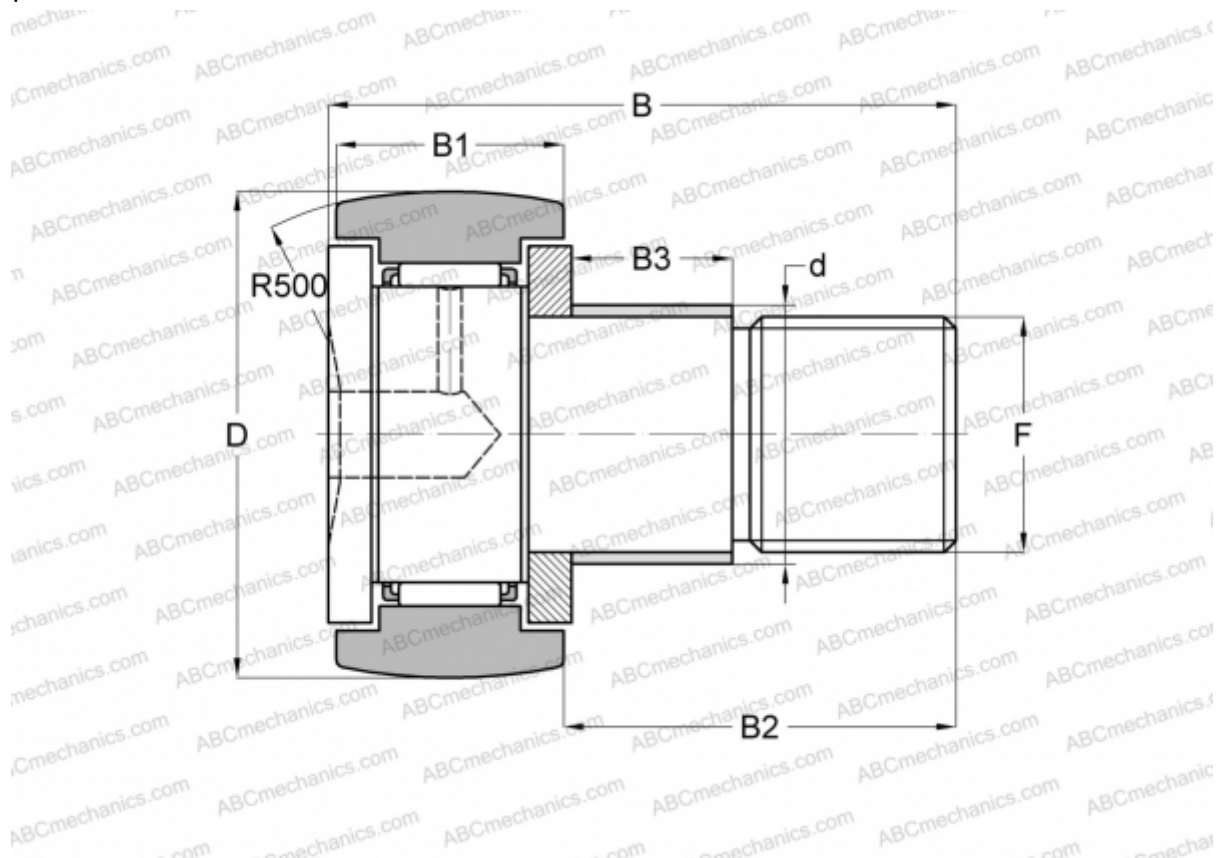

## KRE 32 INA

Опорные ролики с цапфой

ТИП: Роликоподшипники, Опорные ролики с цапфой, С осевым центрированием, с эксцентриком

### Технические характеристики

#### РАЗМЕРЫ, ММ

d	15,000
D	32,000
B	40,000
B1	14,000
B2	25,000
B3	11,000
F	M12x1.5

**МАССА, КГ** 0,104

**ПРОИЗВОДИТЕЛЬ** [INA](#)