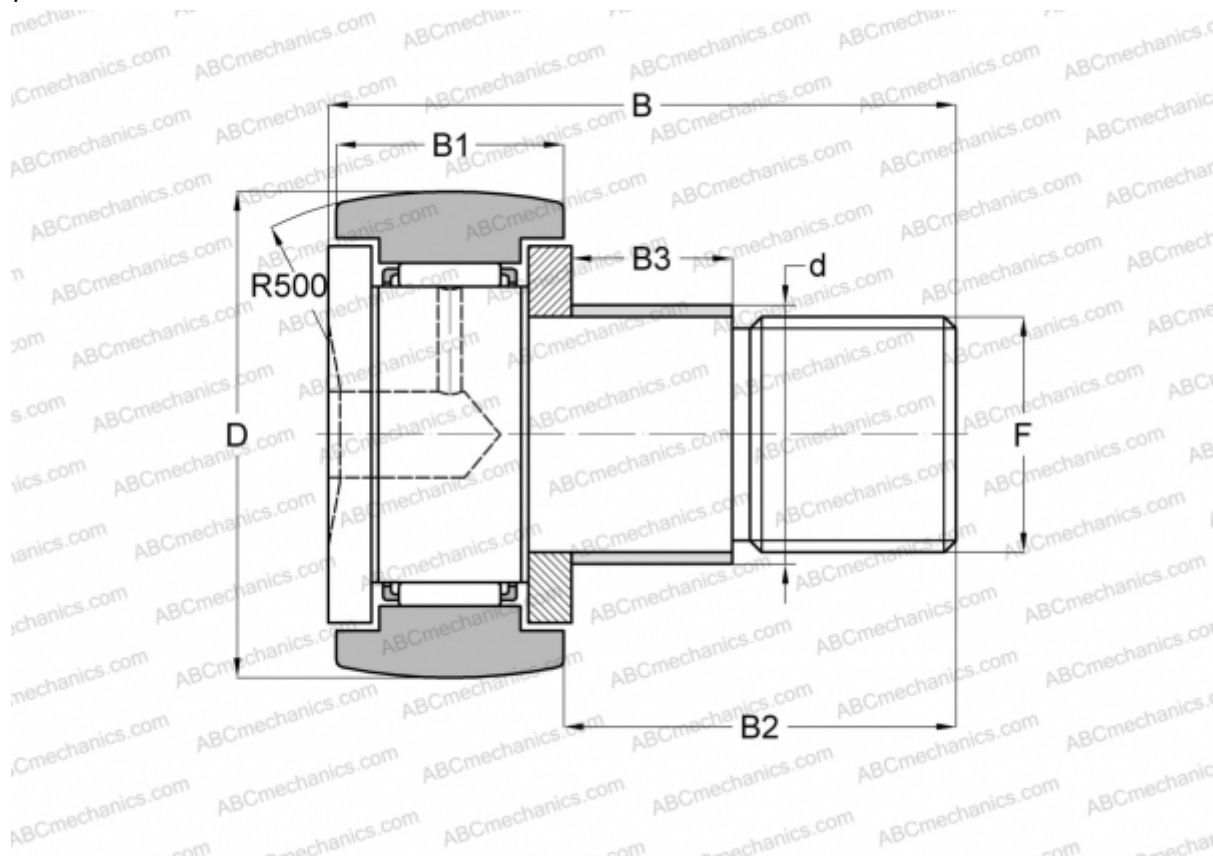

CFE 12 R ABC

Опорные ролики с цапфой

ТИП: Роликоподшипники, Опорные ролики с цапфой, С осевым центрированием, с эксцентриком

Технические характеристики

РАЗМЕРЫ, ММ

| | |
|----|---------|
| d | 16,000 |
| D | 30,000 |
| B | 40,200 |
| B1 | 14,000 |
| B2 | 25,000 |
| F | M12x1.5 |