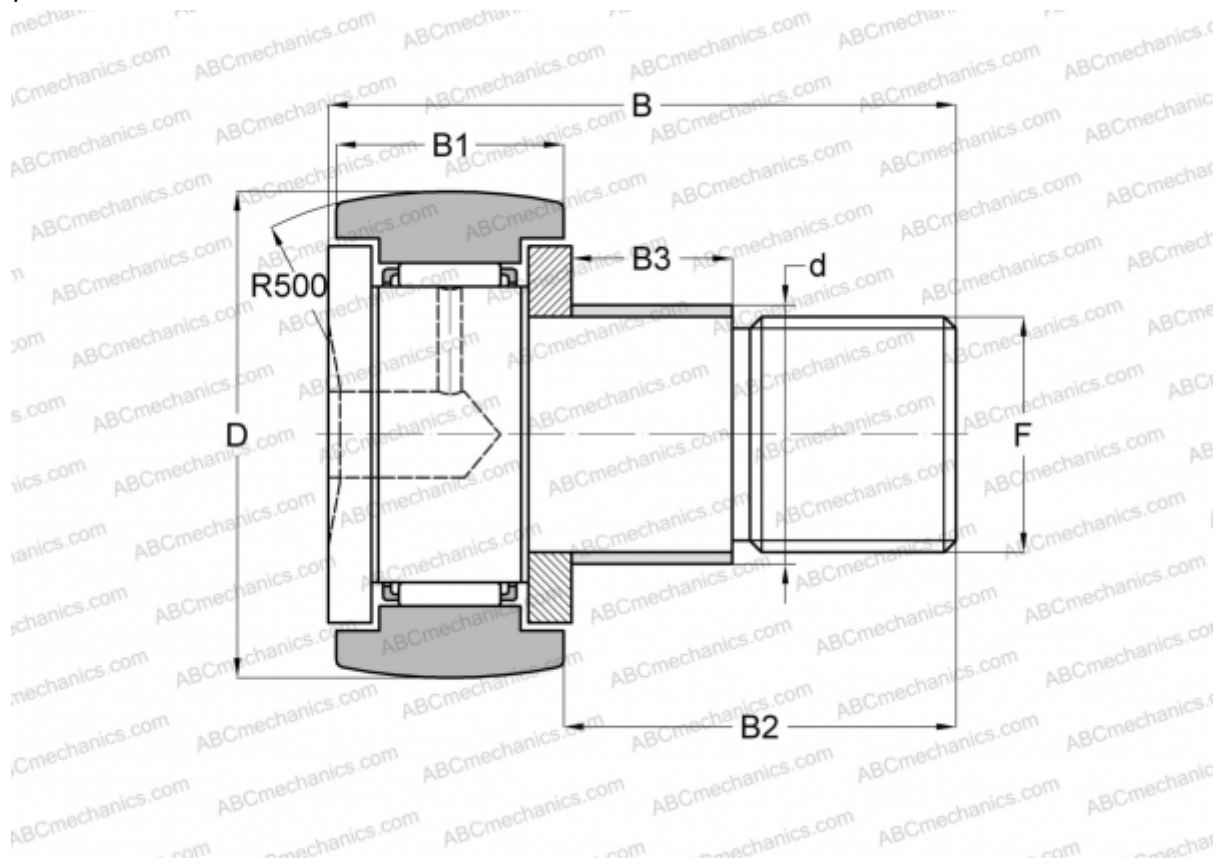

CFE 12-1 R ABC

Опорные ролики с цапфой

ТИП: Роликоподшипники, Опорные ролики с цапфой, С осевым центрированием, с эксцентриком

Технические характеристики

РАЗМЕРЫ, ММ

d	16,000
D	32,000
B	40,200
B1	14,000
B2	25,000
F	M12x1.5