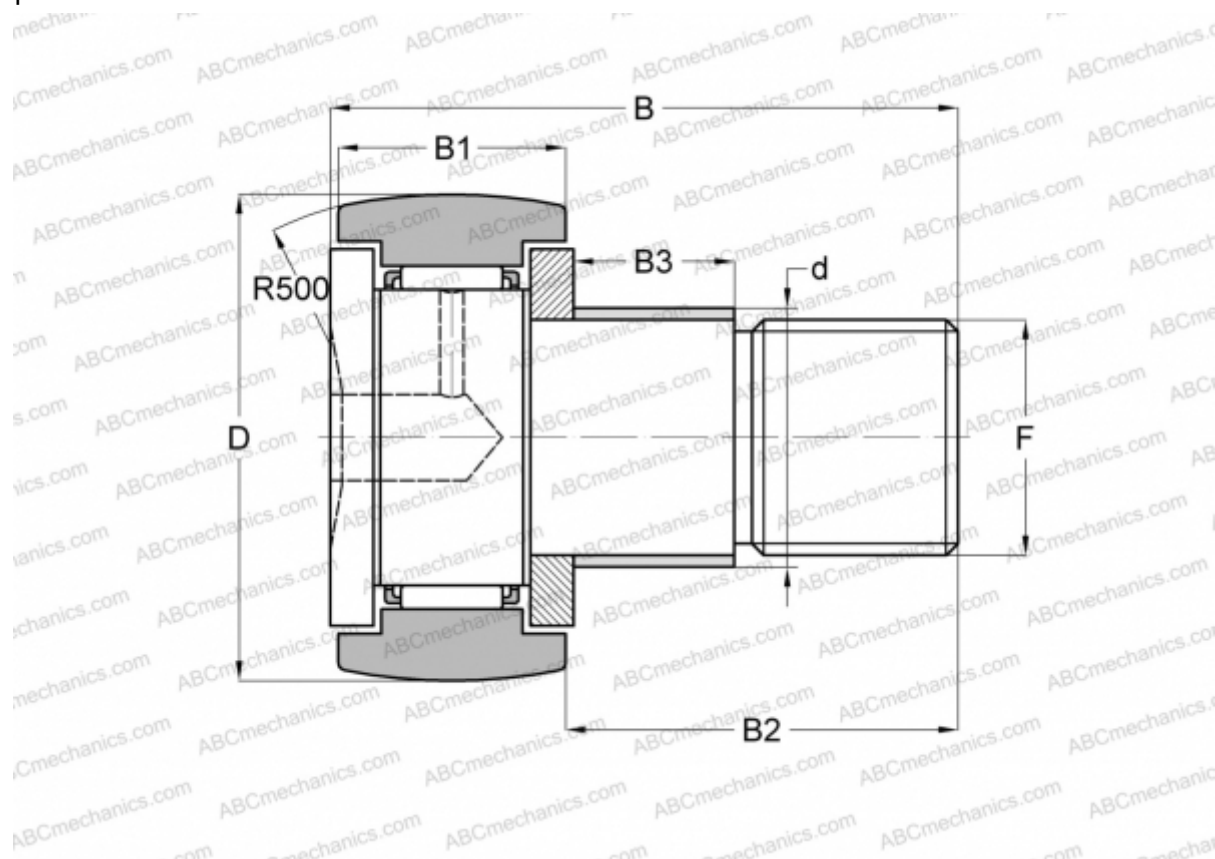

KRE 35 ABC

Опорные ролики с цапфой

ТИП: Роликоподшипники, Опорные ролики с цапфой, С осевым центрированием, с эксцентриком

Технические характеристики

РАЗМЕРЫ, ММ

d	20,000
D	35,000
B	52,000
B1	18,000
B2	32,500
B3	14,000
F	M16x1.5

МАССА, КГ 0,177

ПРОИЗВОДИТЕЛЬ [ABC](#)

АНАЛОГИ

INA [KRE 35](#)