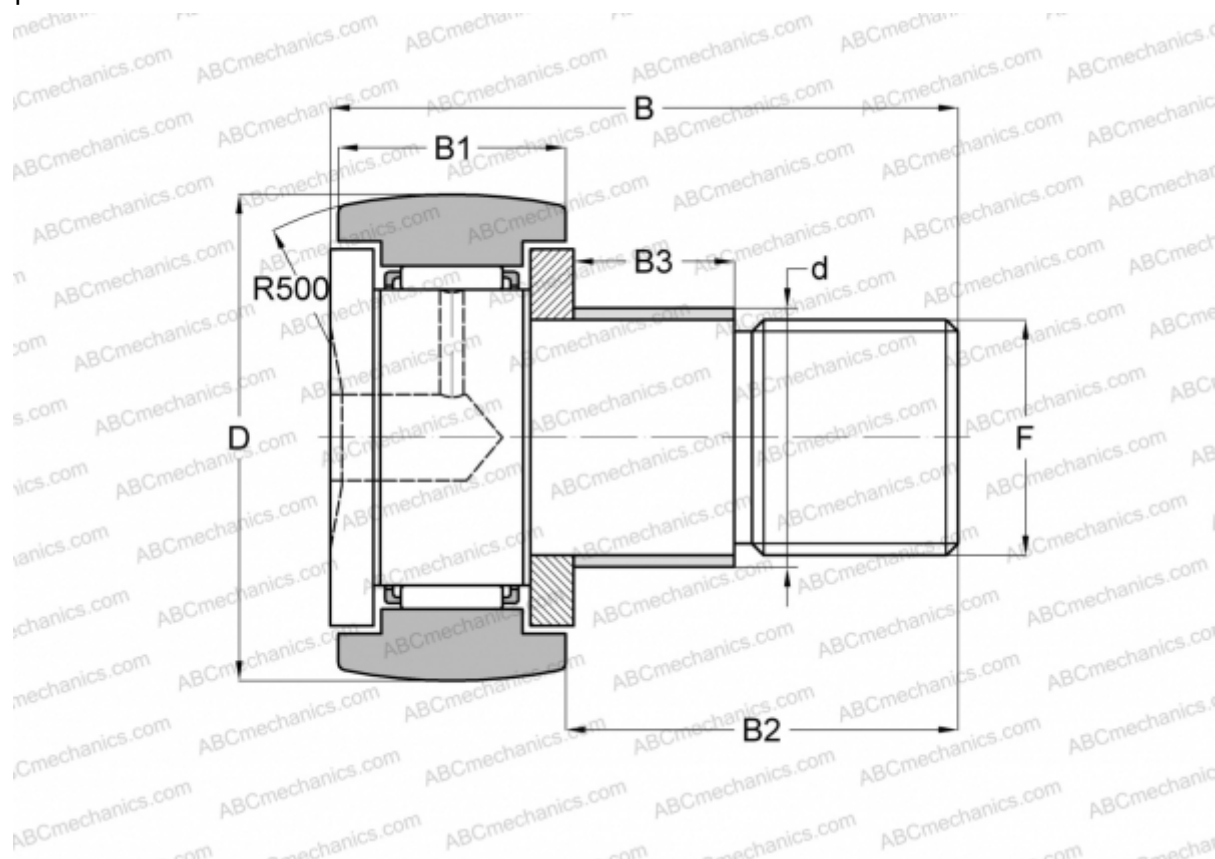

KRE 35 INA

Опорные ролики с цапфой

ТИП: Роликоподшипники, Опорные ролики с цапфой, С осевым центрированием, с эксцентриком

Технические характеристики

РАЗМЕРЫ, ММ

d	20,000
D	35,000
B	52,000
B1	18,000
B2	32,500
B3	14,000
F	M16x1.5

МАССА, КГ 0,177

ПРОИЗВОДИТЕЛЬ [INA](#)

АНАЛОГИ

ABC [KRE 35](#)