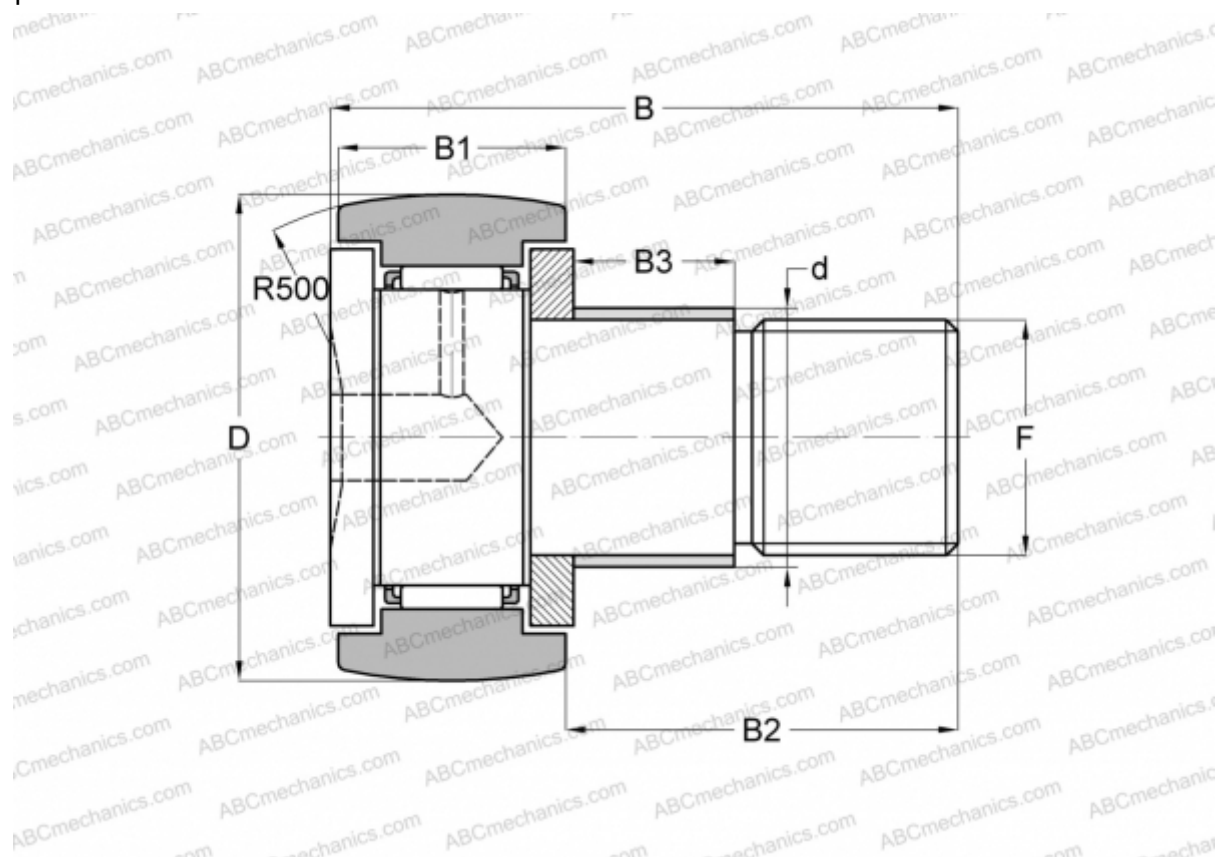

KRE 40 ABC

Опорные ролики с цапфой

ТИП: Роликоподшипники, Опорные ролики с цапфой, С осевым центрированием, с эксцентриком

Технические характеристики

РАЗМЕРЫ, ММ

d	22,000
D	40,000
B	58,000
B1	20,000
B2	36,500
B3	16,000
F	M18x1.5

МАССА, КГ 0,255

ПРОИЗВОДИТЕЛЬ [ABC](#)

АНАЛОГИ

INA [KRE 40](#)