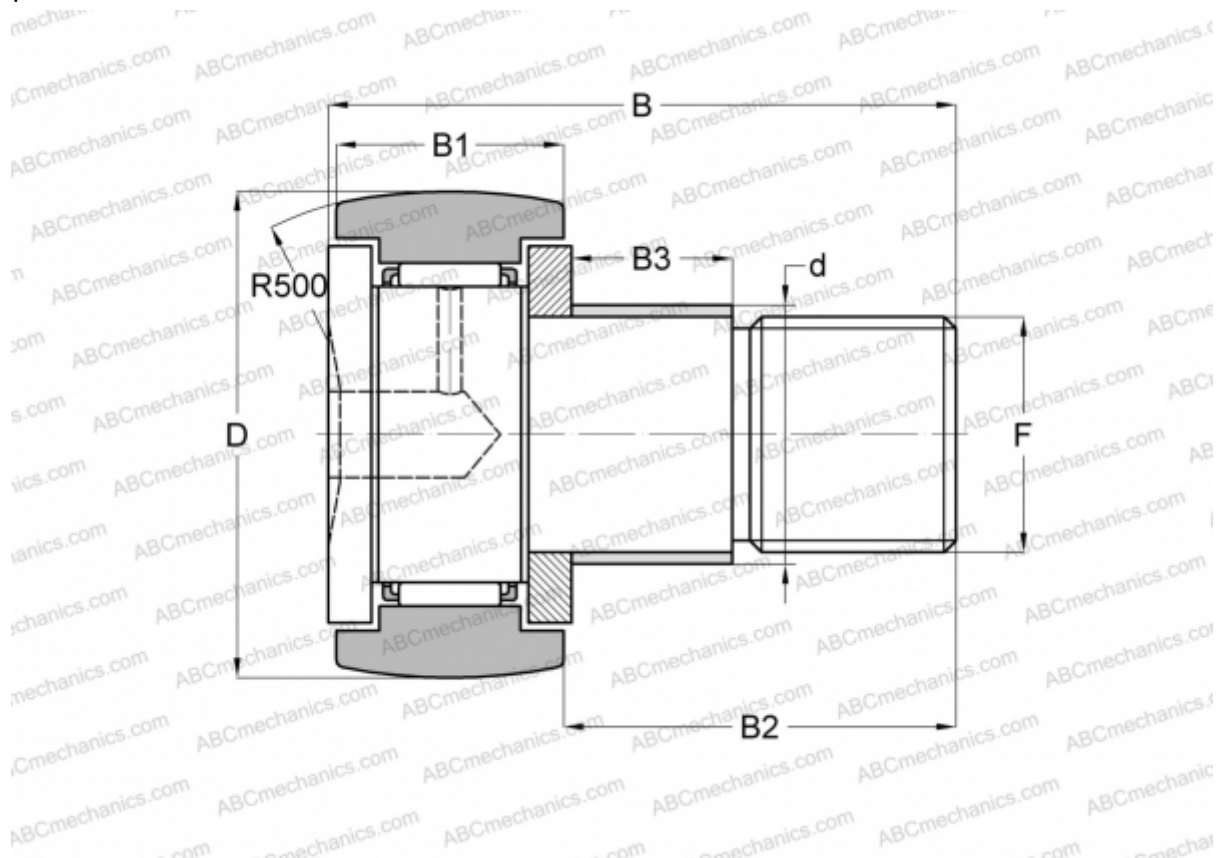

## KRE 40 INA

Опорные ролики с цапфой

ТИП: Роликоподшипники, Опорные ролики с цапфой, С осевым центрированием, с эксцентриком

### Технические характеристики

#### РАЗМЕРЫ, ММ

d	22,000
D	40,000
B	58,000
B1	20,000
B2	36,500
B3	16,000
F	M18x1.5

**МАССА, КГ** 0,255

**ПРОИЗВОДИТЕЛЬ** [INA](#)