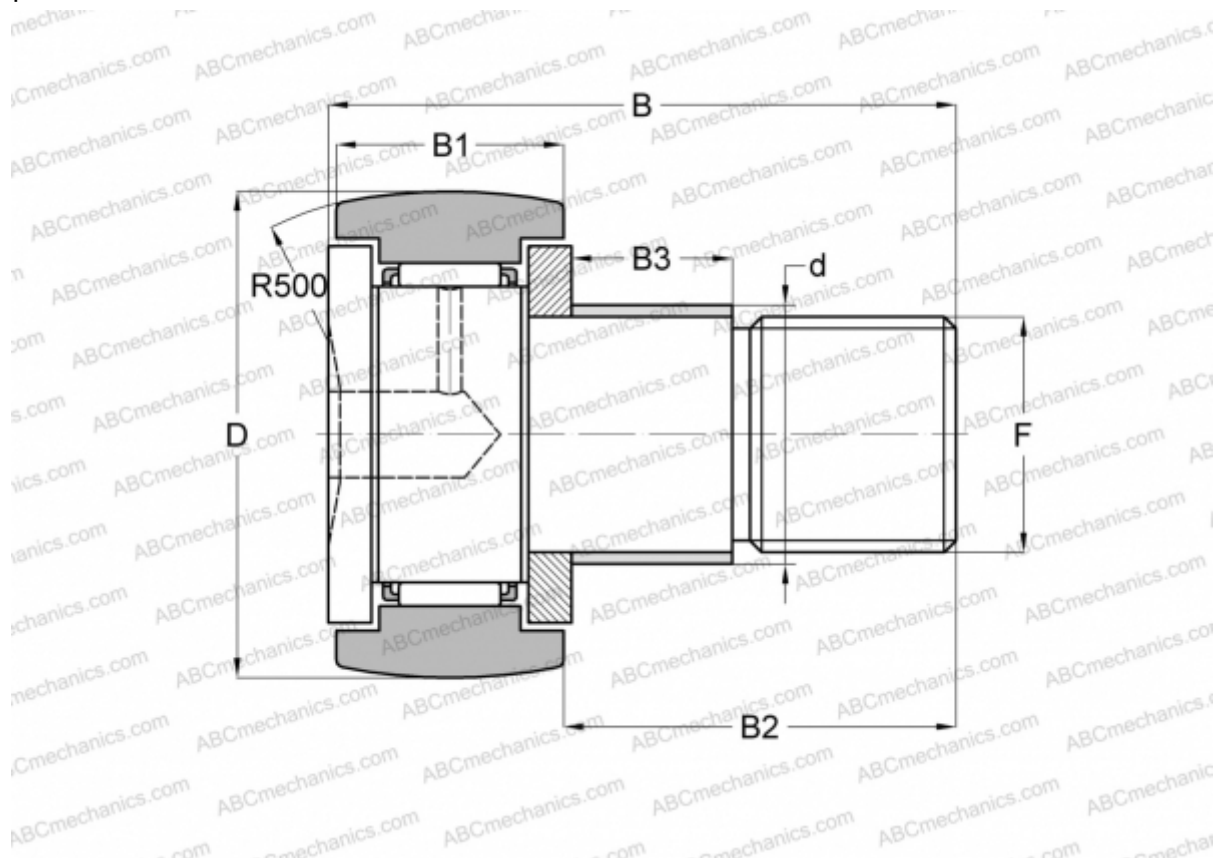

KRE 47 ABC

Опорные ролики с цапфой

ТИП: Роликоподшипники, Опорные ролики с цапфой, С осевым центрированием, с эксцентриком

Технические характеристики

РАЗМЕРЫ, ММ

d	24,000
D	47,000
B	66,000
B1	24,000
B2	40,500
B3	18,000
F	M20x1.5

МАССА, КГ 0,400

ПРОИЗВОДИТЕЛЬ [ABC](#)

АНАЛОГИ

INA [KRE 47](#)