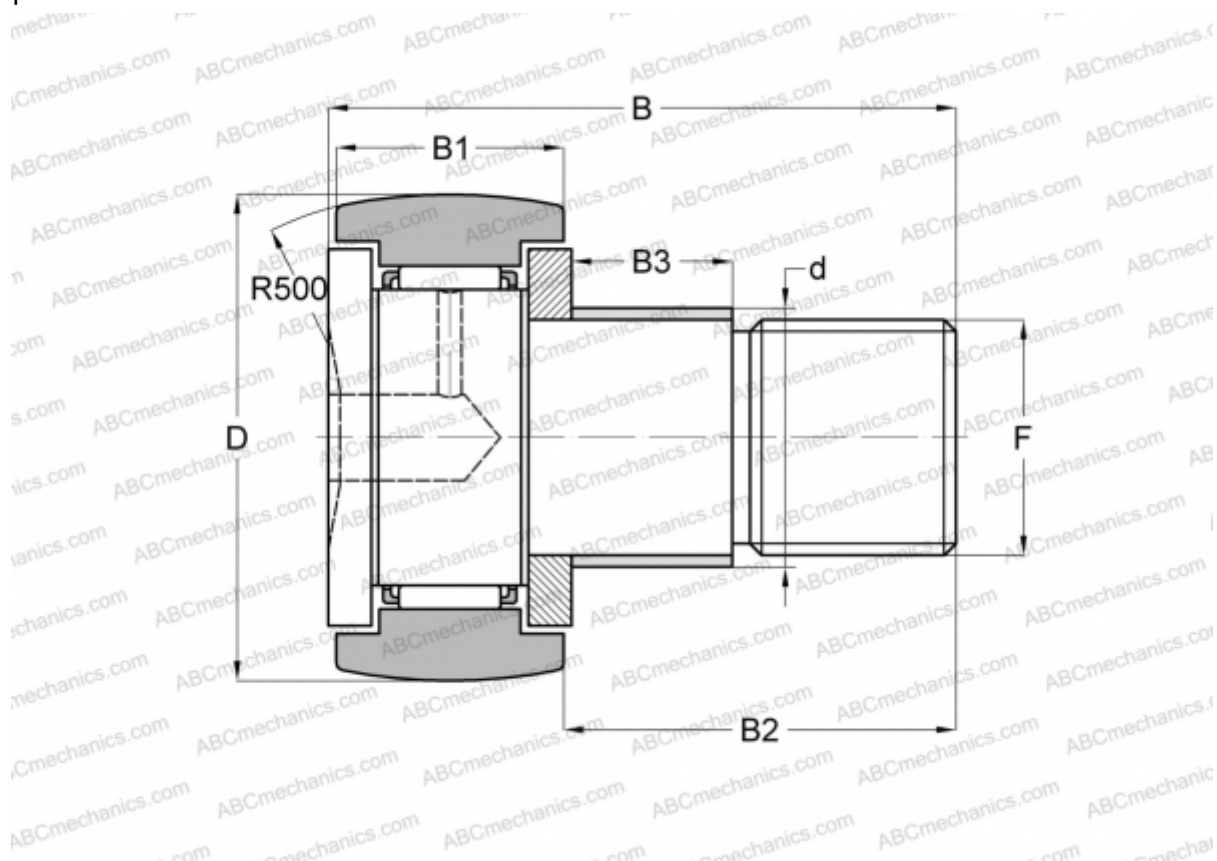

KRE 47 INA

Опорные ролики с цапфой

ТИП: Роликоподшипники, Опорные ролики с цапфой, С осевым центрированием, с эксцентриком

Технические характеристики

РАЗМЕРЫ, ММ

d	24,000
D	47,000
B	66,000
B1	24,000
B2	40,500
B3	18,000
F	M20x1.5

МАССА, КГ 0,400

ПРОИЗВОДИТЕЛЬ [INA](#)

АНАЛОГИ

ABC [KRE 47](#)