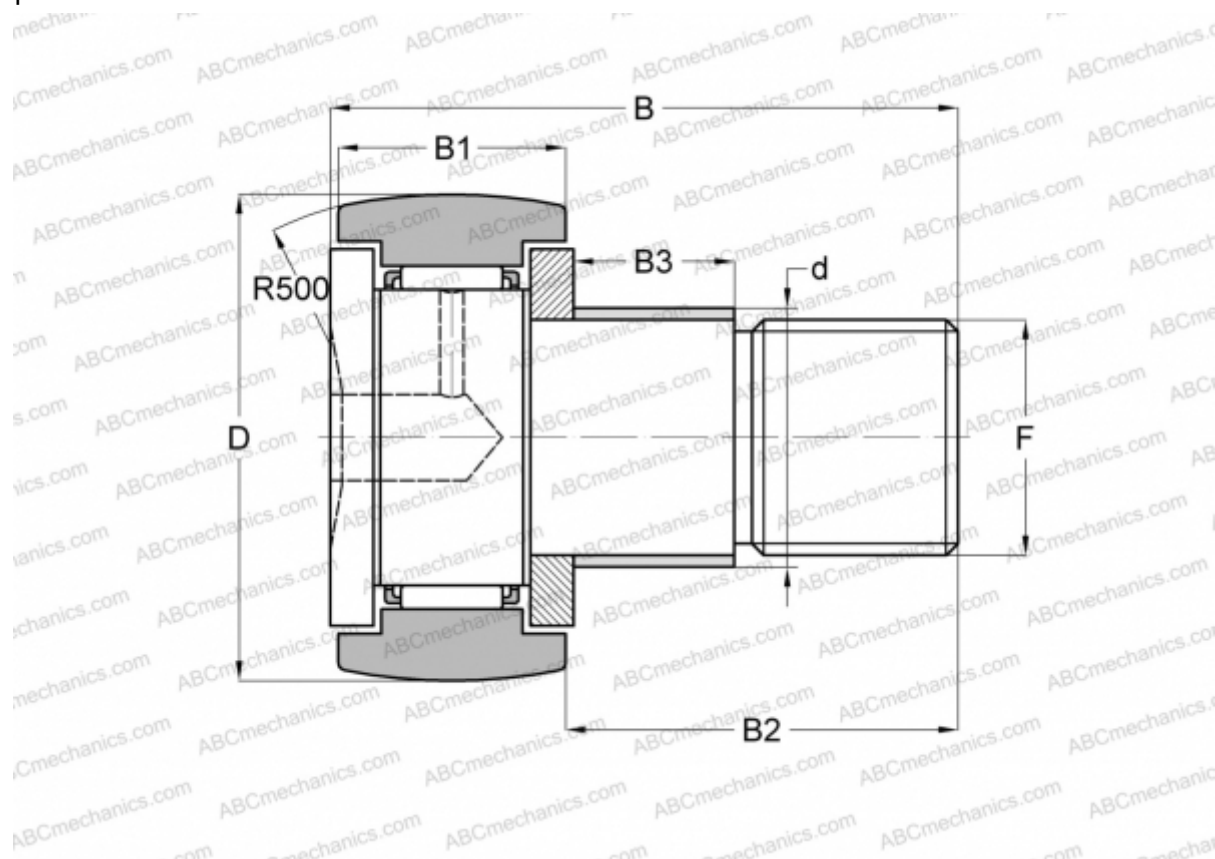

KRE 52 ABC

Опорные ролики с цапфой

ТИП: Роликоподшипники, Опорные ролики с цапфой, С осевым центрированием, с эксцентриком

Технические характеристики

РАЗМЕРЫ, ММ

d	24,000
D	52,000
B	66,000
B1	24,000
B2	40,500
B3	18,000
F	M20x1.5

МАССА, КГ 0,473

ПРОИЗВОДИТЕЛЬ [ABC](#)

АНАЛОГИ

INA [KRE 52](#)