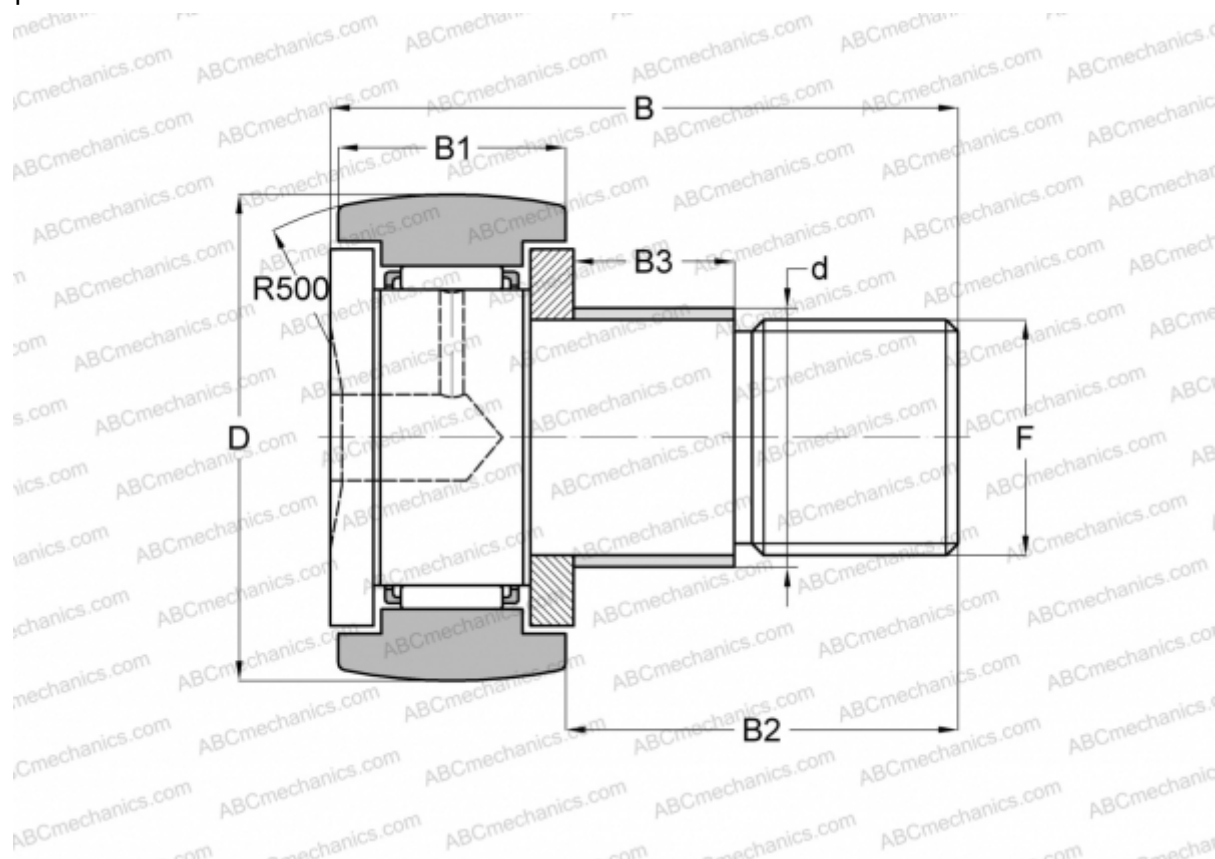

KRE 52 INA

Опорные ролики с цапфой

ТИП: Роликоподшипники, Опорные ролики с цапфой, С осевым центрированием, с эксцентриком

Технические характеристики

РАЗМЕРЫ, ММ

d	24,000
D	52,000
B	66,000
B1	24,000
B2	40,500
B3	18,000
F	M20x1.5

МАССА, КГ 0,473

ПРОИЗВОДИТЕЛЬ [INA](#)

АНАЛОГИ

ABC [KRE 52](#)