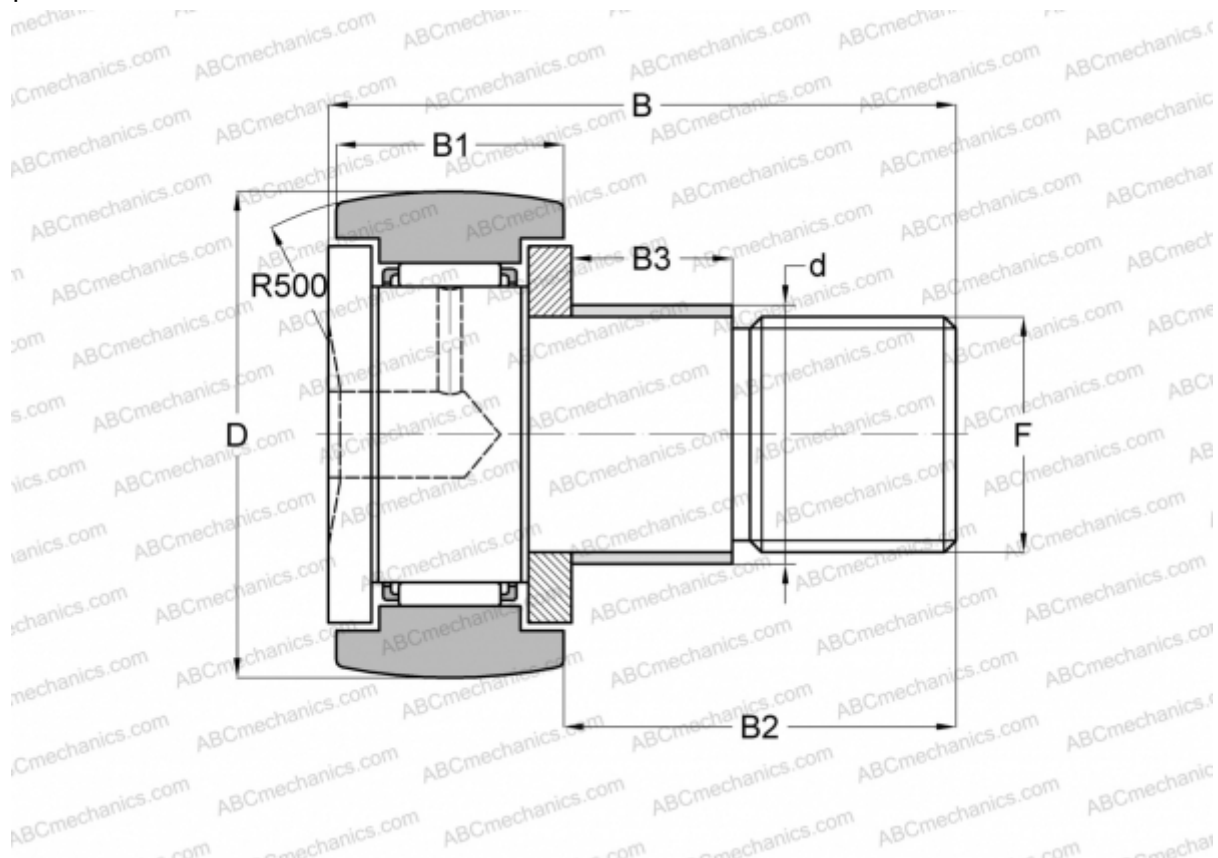

CFE 18 R ABC

Опорные ролики с цапфой

ТИП: Роликоподшипники, Опорные ролики с цапфой, С осевым центрированием, с эксцентриком

Технические характеристики

РАЗМЕРЫ, ММ

d	24,000
D	40,000
B	58,100
B1	20,000
B2	36,500
F	M18x1.5