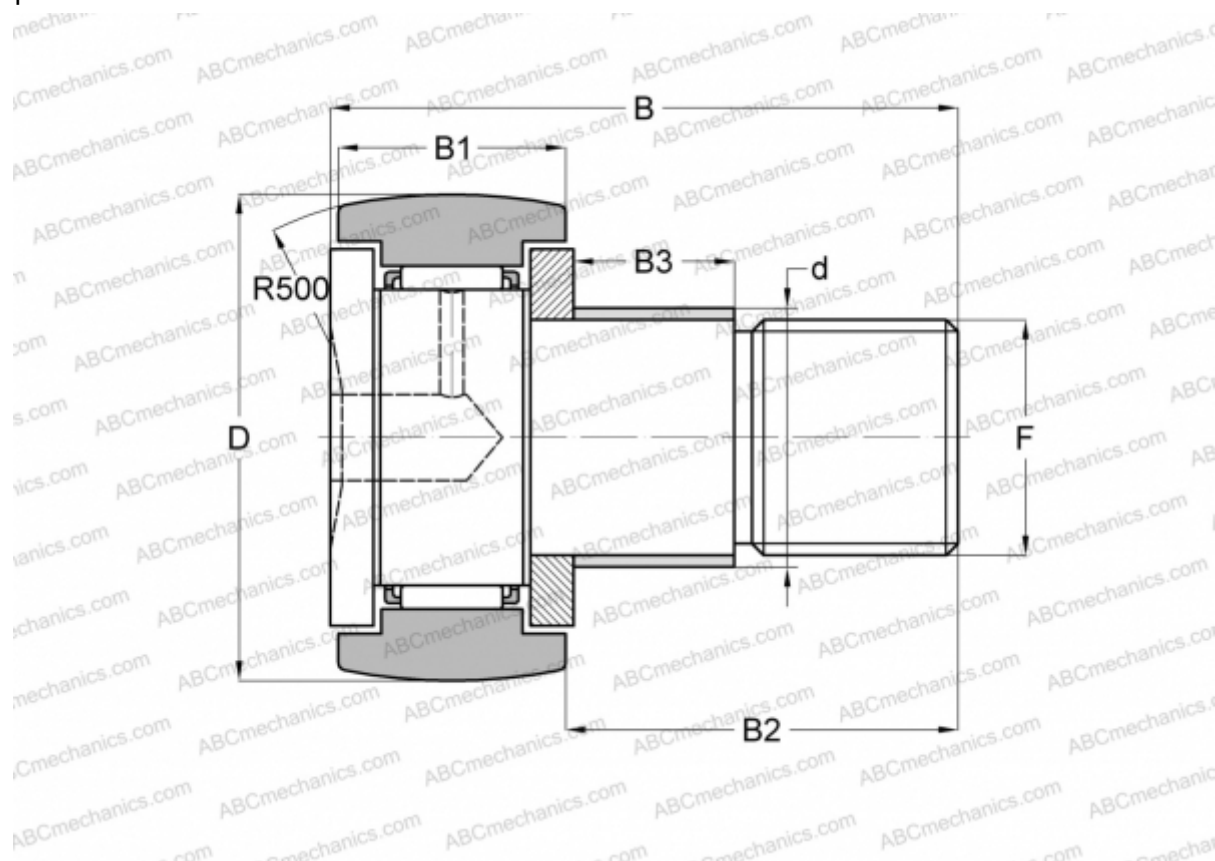

## KRE 62 ABC

Опорные ролики с цапфой

ТИП: Роликоподшипники, Опорные ролики с цапфой, С осевым центрированием, с эксцентриком

### Технические характеристики

#### РАЗМЕРЫ, ММ

d	28,000
D	62,000
B	80,000
B1	29,000
B2	49,500
B3	22,000
F	M24x1.5

**МАССА, КГ** 0,798

**ПРОИЗВОДИТЕЛЬ** [ABC](#)