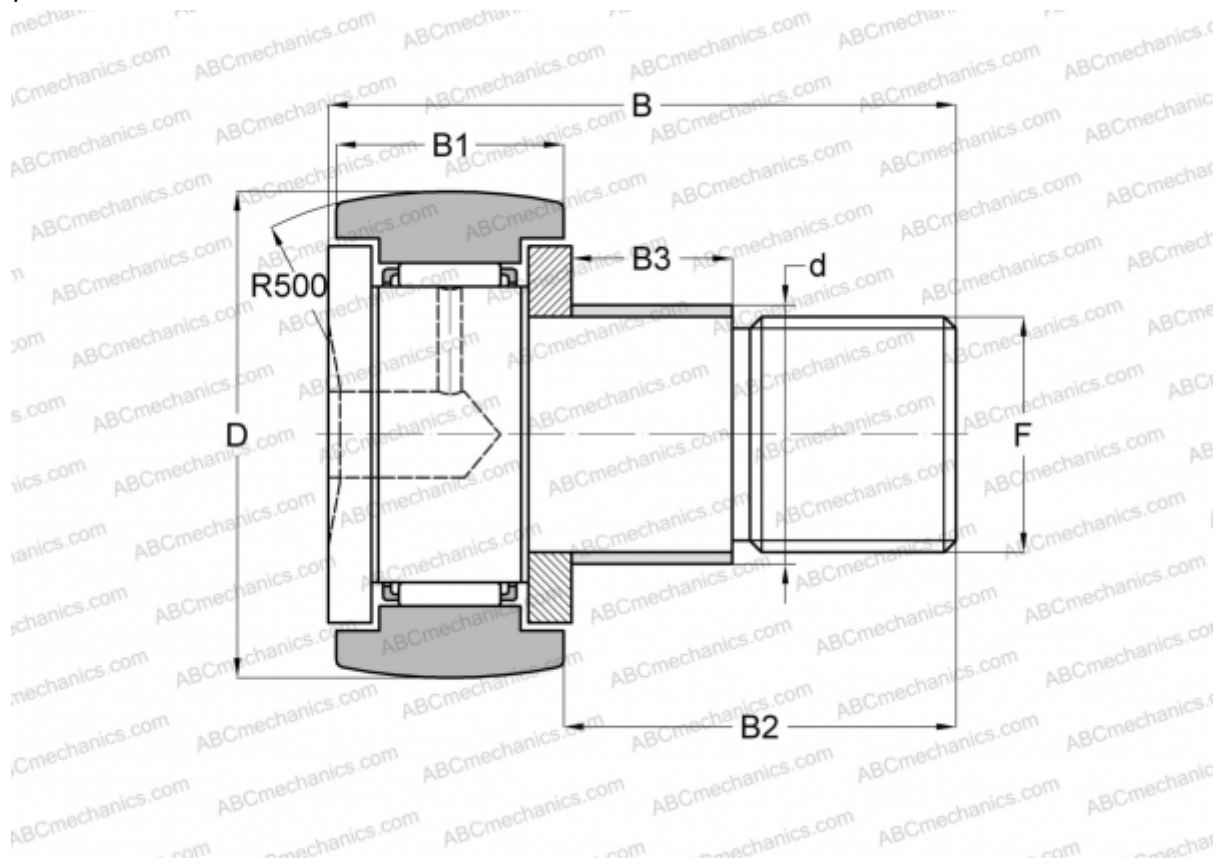

## KRE 62 INA

Опорные ролики с цапфой

ТИП: Роликоподшипники, Опорные ролики с цапфой, С осевым центрированием, с эксцентриком

#### РАЗМЕРЫ, ММ

d	28,000
D	62,000
B	80,000
B1	29,000
B2	49,500
B3	22,000
F	M24x1.5

**МАССА, КГ** 0,798

**ПРОИЗВОДИТЕЛЬ** [INA](#)