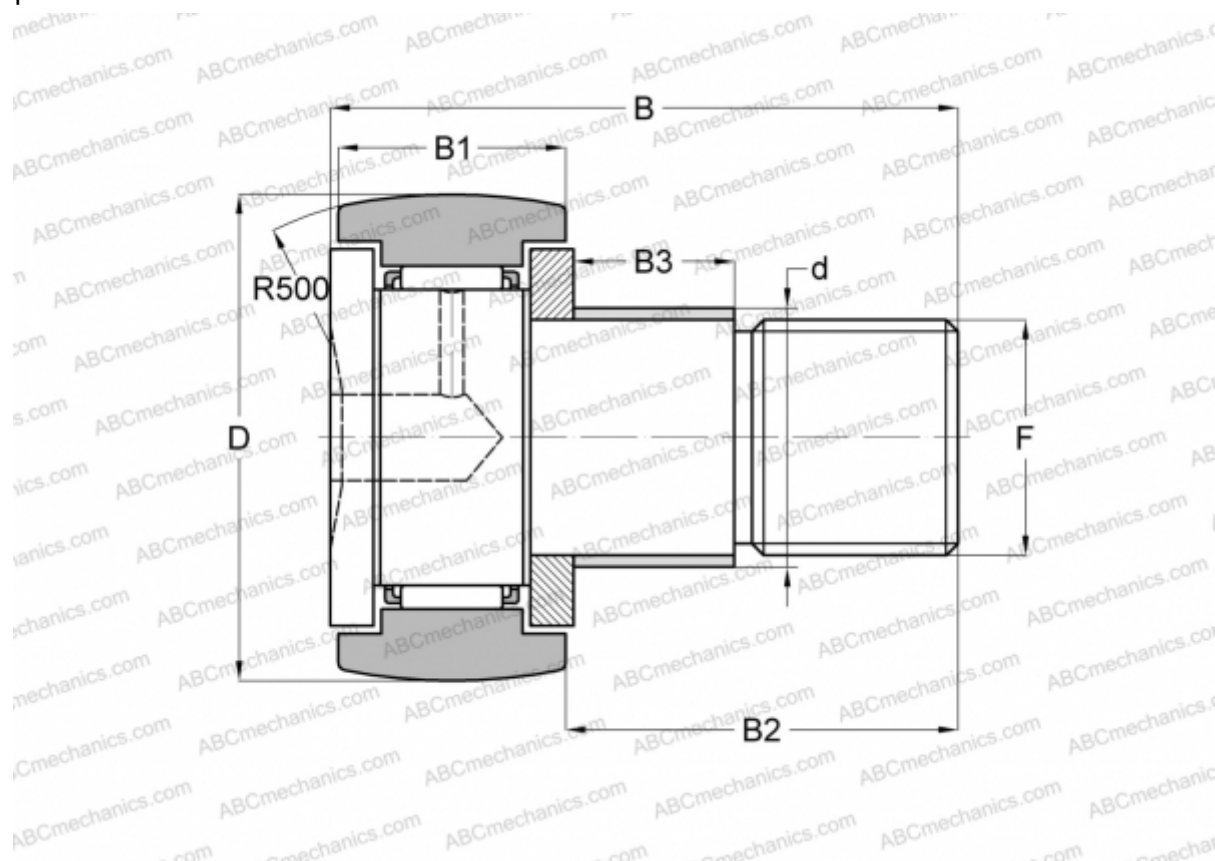

KRE 72 ABC

Опорные ролики с цапфой

ТИП: Роликоподшипники, Опорные ролики с цапфой, С осевым центрированием, с эксцентриком

Технические характеристики

РАЗМЕРЫ, ММ

| | |
|----|---------|
| d | 28,000 |
| D | 72,000 |
| B | 80,000 |
| B1 | 29,000 |
| B2 | 49,500 |
| B3 | 22,000 |
| F | M24x1.5 |

МАССА, КГ 1,038

ПРОИЗВОДИТЕЛЬ [ABC](#)

АНАЛОГИ

INA [KRE 72](#)