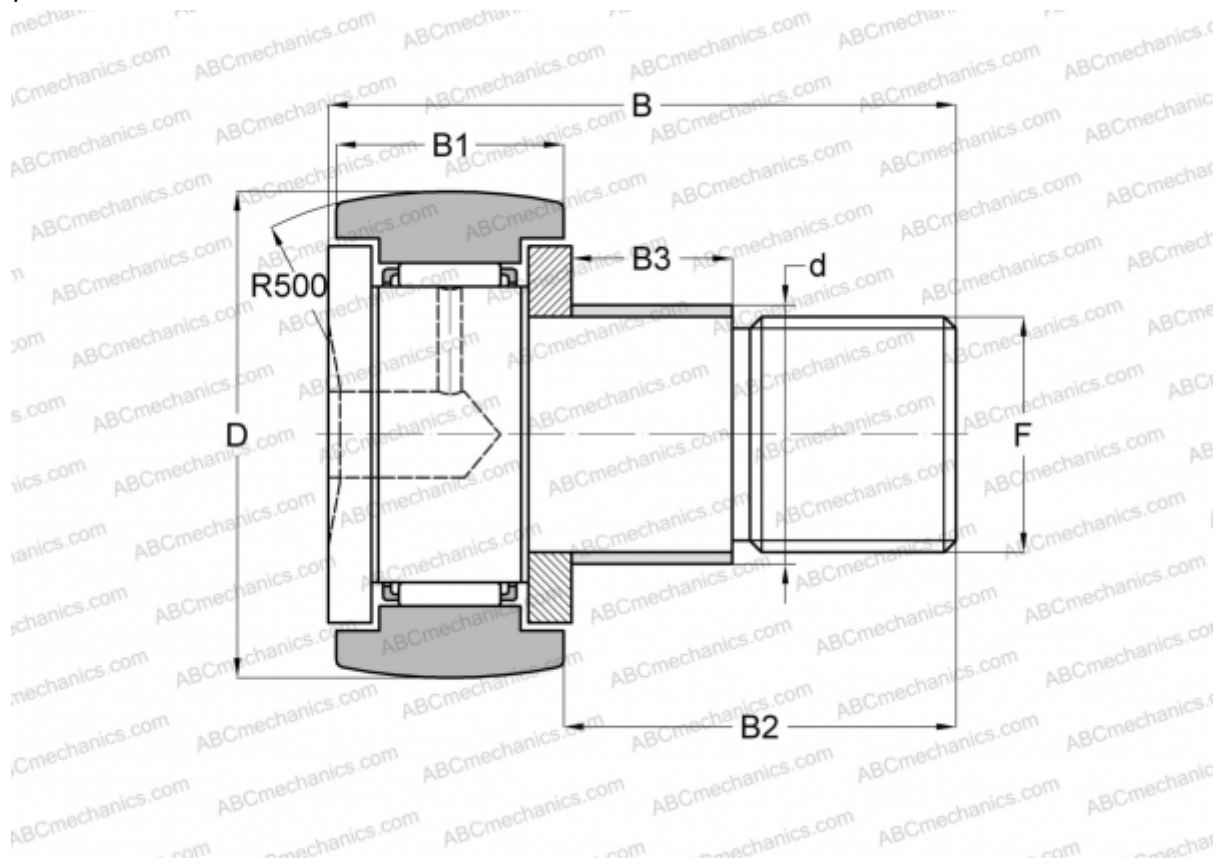

CFE 24 R ABC

Опорные ролики с цапфой

ТИП: Роликоподшипники, Опорные ролики с цапфой, С осевым центрированием, с эксцентриком

Технические характеристики

РАЗМЕРЫ, ММ

d	33,000
D	62,000
B	80,100
B1	29,000
B2	49,500
F	M24x1.5