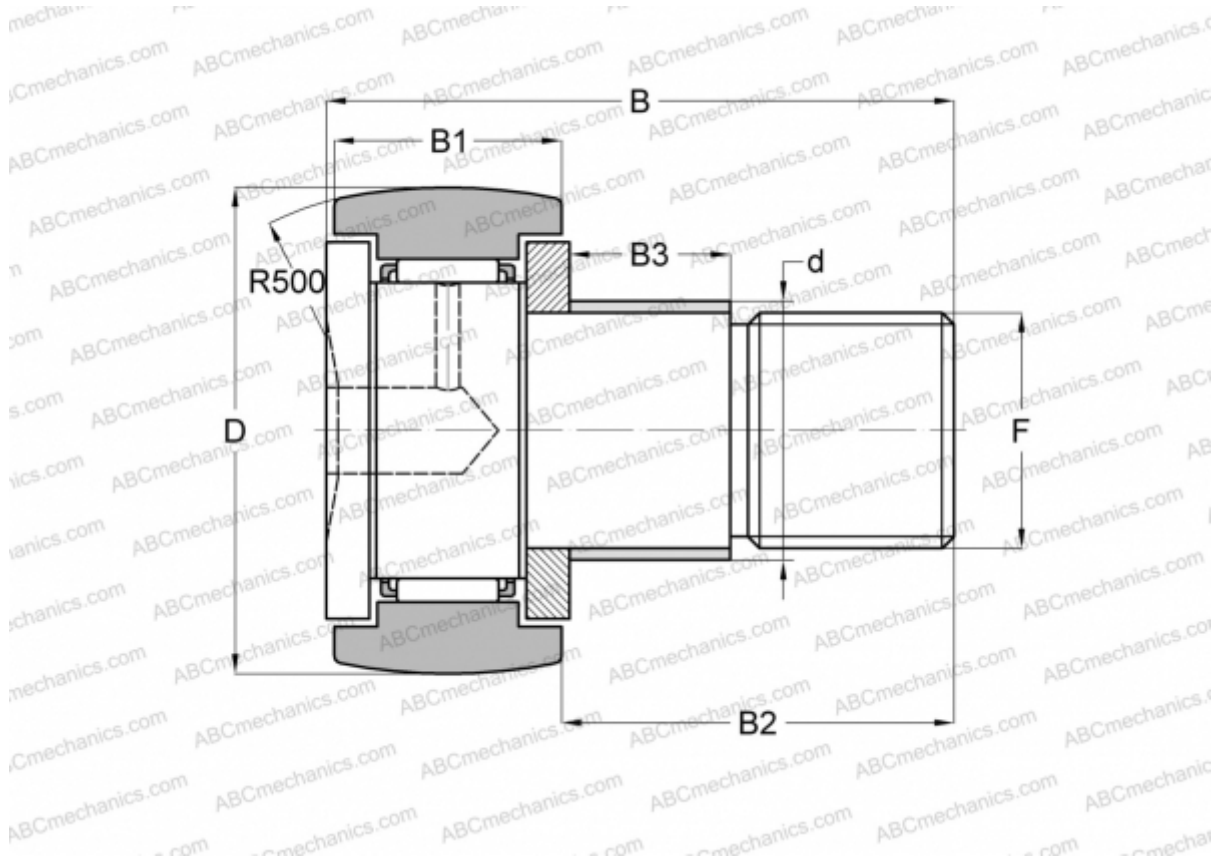

CFE 24 R IKO

Опорные ролики с цапфой

ТИП: Роликоподшипники, Опорные ролики с цапфой, С осевым центрированием, с эксцентриком

Технические характеристики

РАЗМЕРЫ, ММ

d	33,000
D	62,000
B	80,100
B1	29,000
B2	49,500
F	M24x1.5

МАССА, КГ 0,895

ПРОИЗВОДИТЕЛЬ [ИКО](#)

АНАЛОГИ

ABC [CFE 24 R](#)

РАСЧЕТНЫЕ ДАННЫЕ

Номинальная динамическая грузоподъёмность, C	30,500 кН
Номинальная статическая грузоподъёмность, Co	52,600 кН