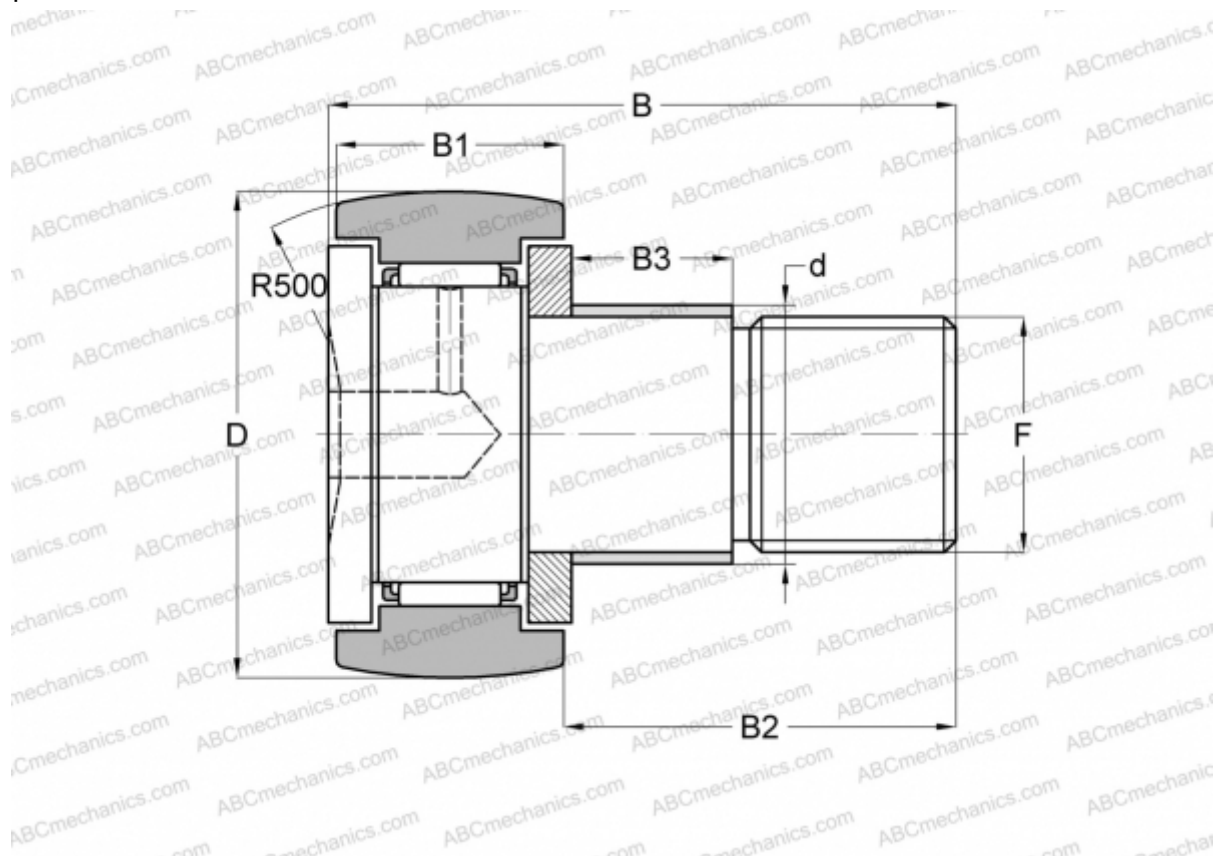

CFE 24-1 R ABC

Опорные ролики с цапфой

ТИП: Роликоподшипники, Опорные ролики с цапфой, С осевым центрированием, с эксцентриком

Технические характеристики

РАЗМЕРЫ, ММ

d	33,000
D	72,000
B	80,100
B1	29,000
B2	49,500
F	M24x1.5