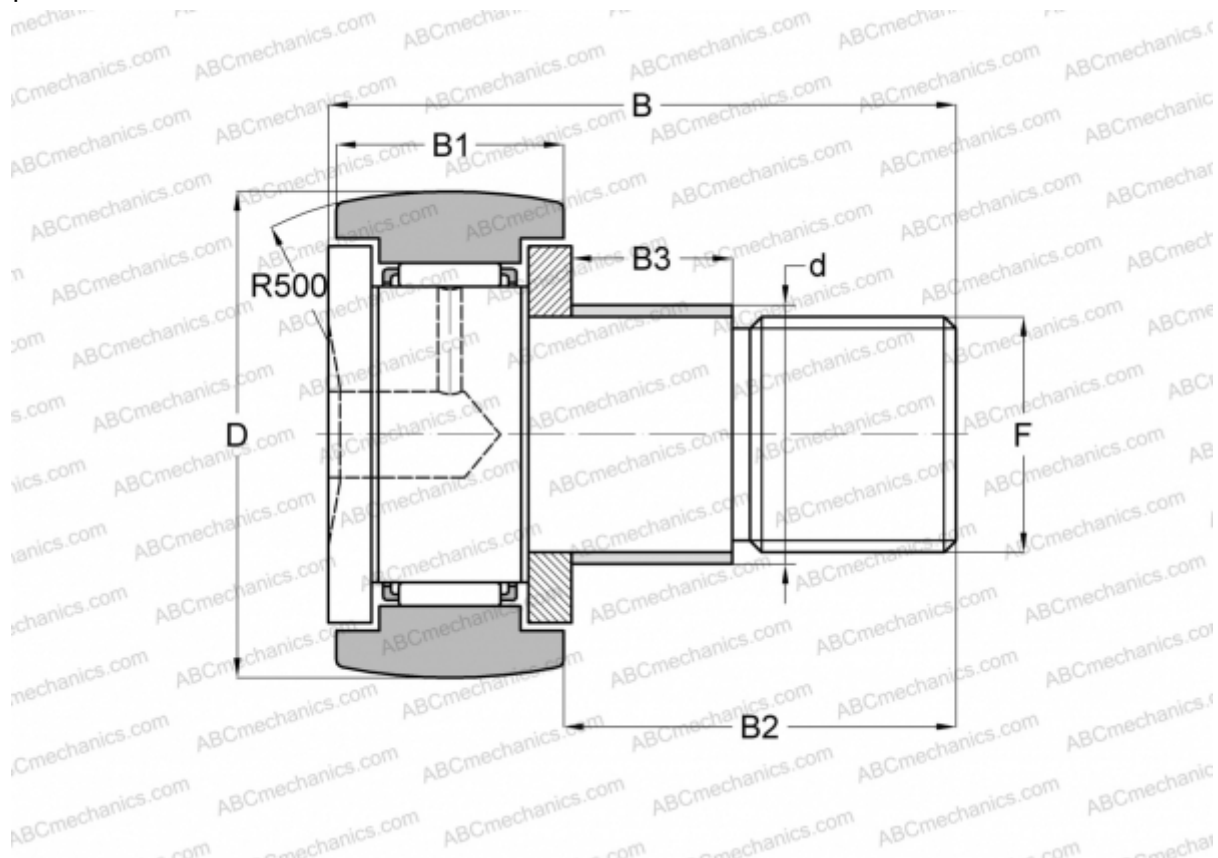

## KRE 80 ABC

Опорные ролики с цапфой

ТИП: Роликоподшипники, Опорные ролики с цапфой, С осевым центрированием, с эксцентриком

#### РАЗМЕРЫ, ММ

d	35,000
D	80,000
B	100,000
B1	35,000
B2	63,000
B3	29,000
F	M30x1.5

**МАССА, КГ** 1,665

**ПРОИЗВОДИТЕЛЬ** [ABC](#)