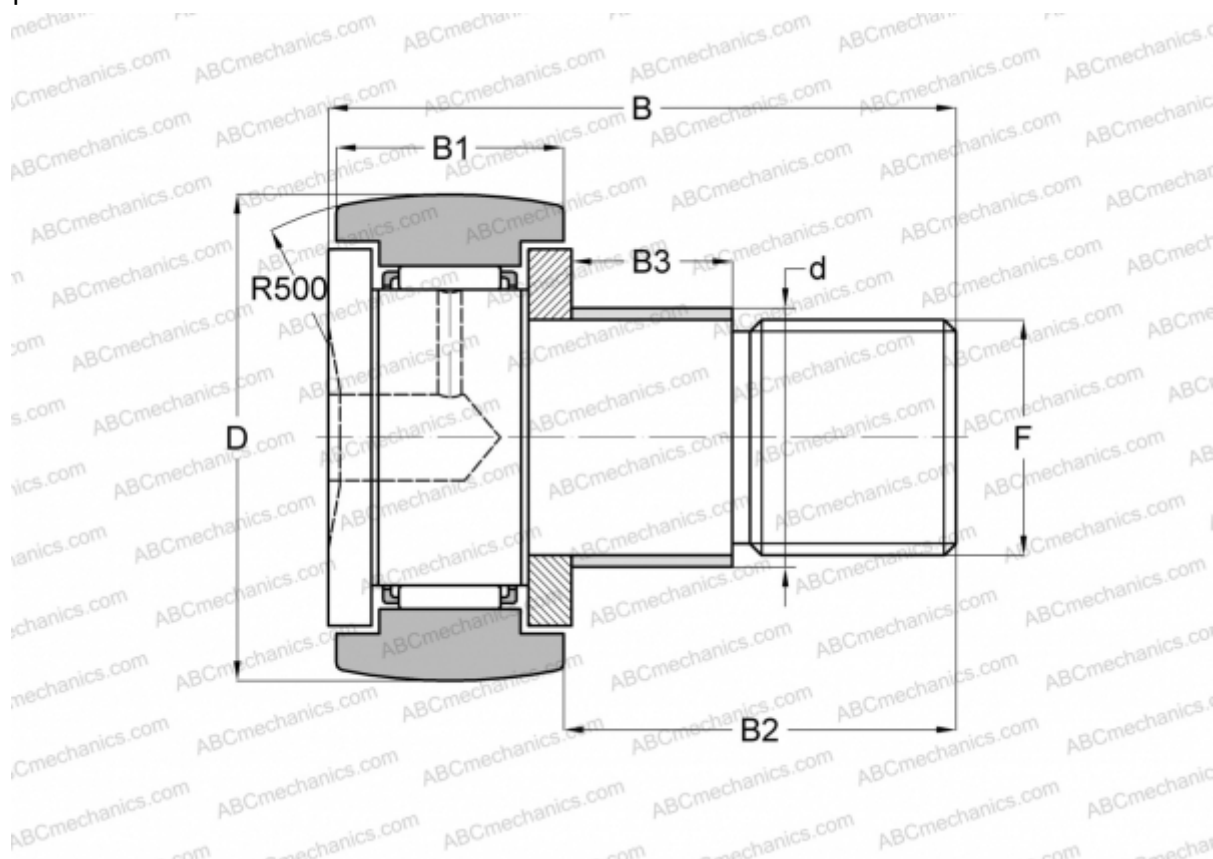

KRE 80 INA

Опорные ролики с цапфой

ТИП: Роликоподшипники, Опорные ролики с цапфой, С осевым центрированием, с эксцентриком

Технические характеристики

РАЗМЕРЫ, ММ

d	35,000
D	80,000
B	100,000
B1	35,000
B2	63,000
B3	29,000
F	M30x1.5

МАССА, КГ 1,665

ПРОИЗВОДИТЕЛЬ [INA](#)

АНАЛОГИ

ABC [KRE 80](#)