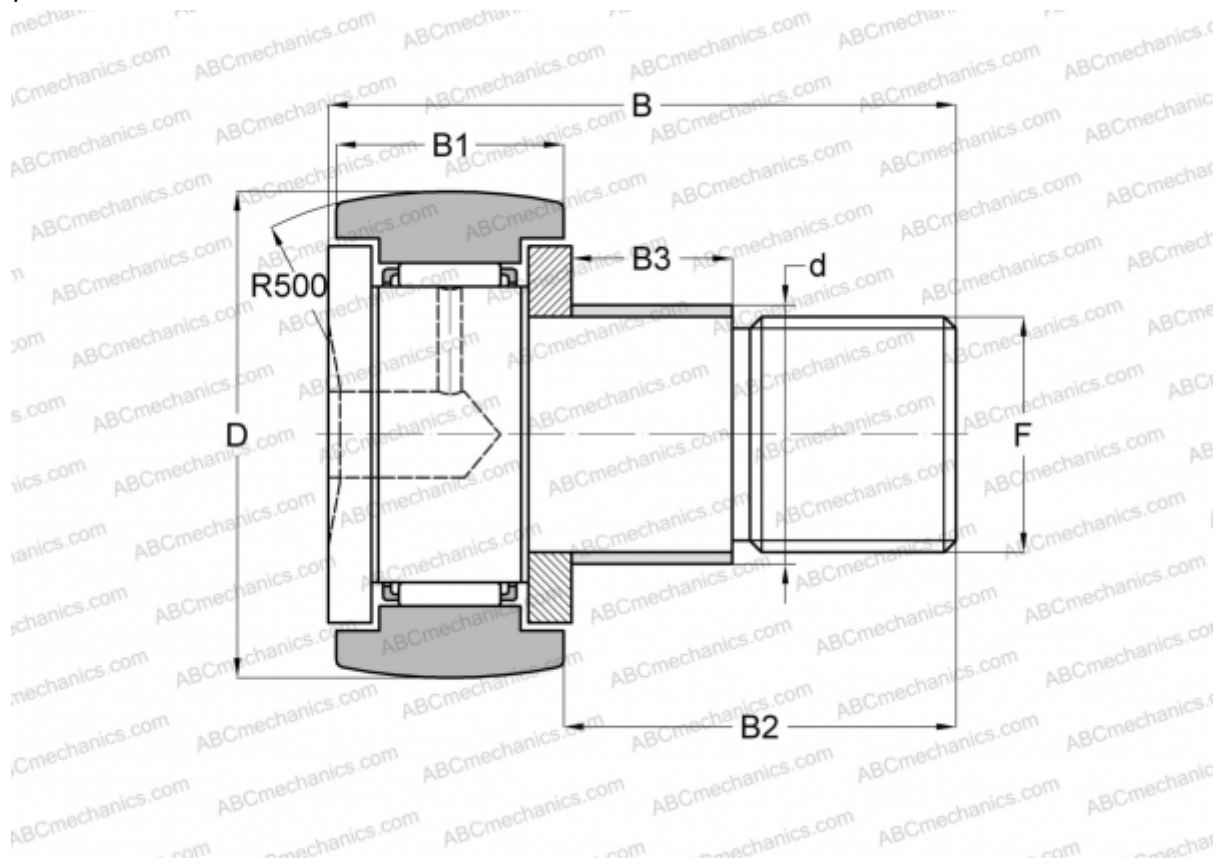

KRE 90 ABC

Опорные ролики с цапфой

ТИП: Роликоподшипники, Опорные ролики с цапфой, С осевым центрированием, с эксцентриком

Технические характеристики

РАЗМЕРЫ, ММ

d	35,000
D	90,000
B	100,000
B1	35,000
B2	63,000
B3	29,000
F	M30x1.5

МАССА, КГ 2,032

ПРОИЗВОДИТЕЛЬ [ABC](#)

АНАЛОГИ

INA [KRE 90](#)