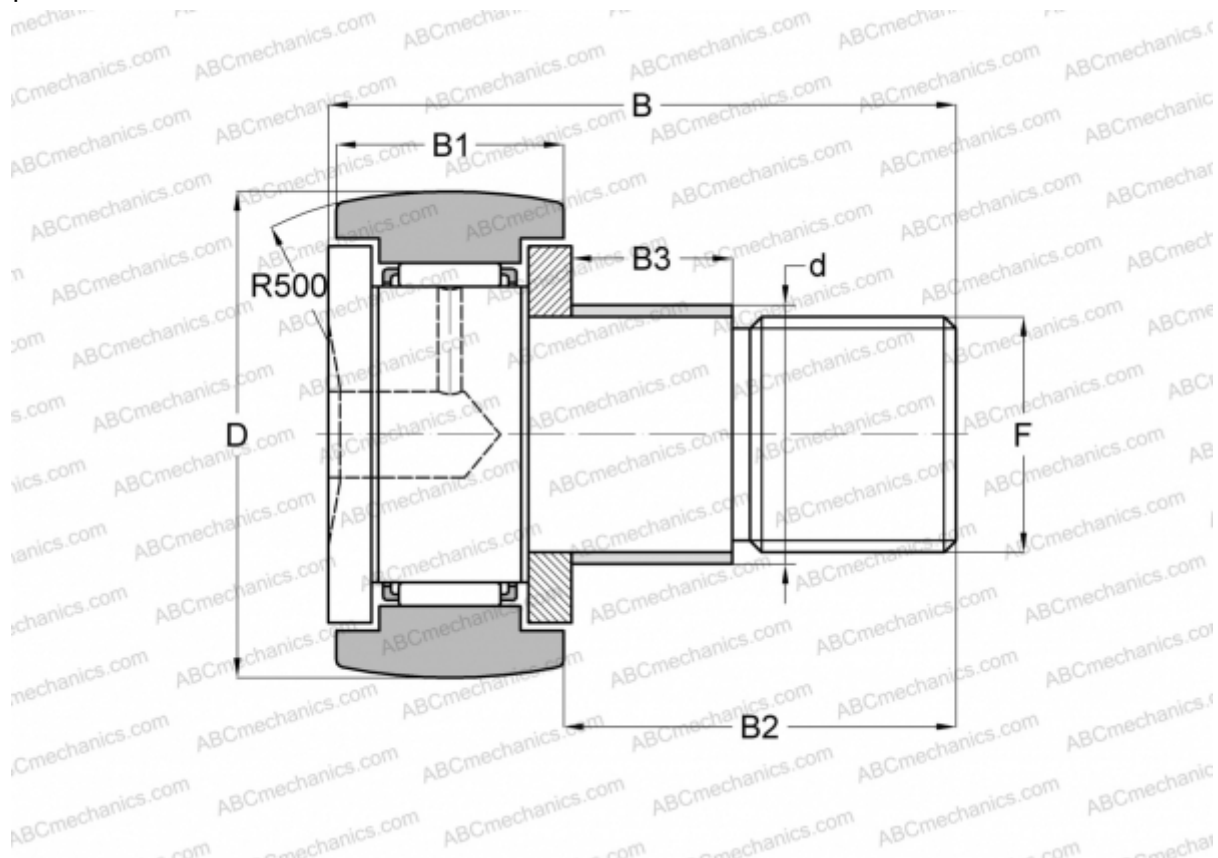

KRE 90 INA

Опорные ролики с цапфой

ТИП: Роликоподшипники, Опорные ролики с цапфой, С осевым центрированием, с эксцентриком

Технические характеристики

РАЗМЕРЫ, ММ

d	35,000
D	90,000
B	100,000
B1	35,000
B2	63,000
B3	29,000
F	M30x1.5

МАССА, КГ 2,032

ПРОИЗВОДИТЕЛЬ [INA](#)

АНАЛОГИ

ABC [KRE 90](#)