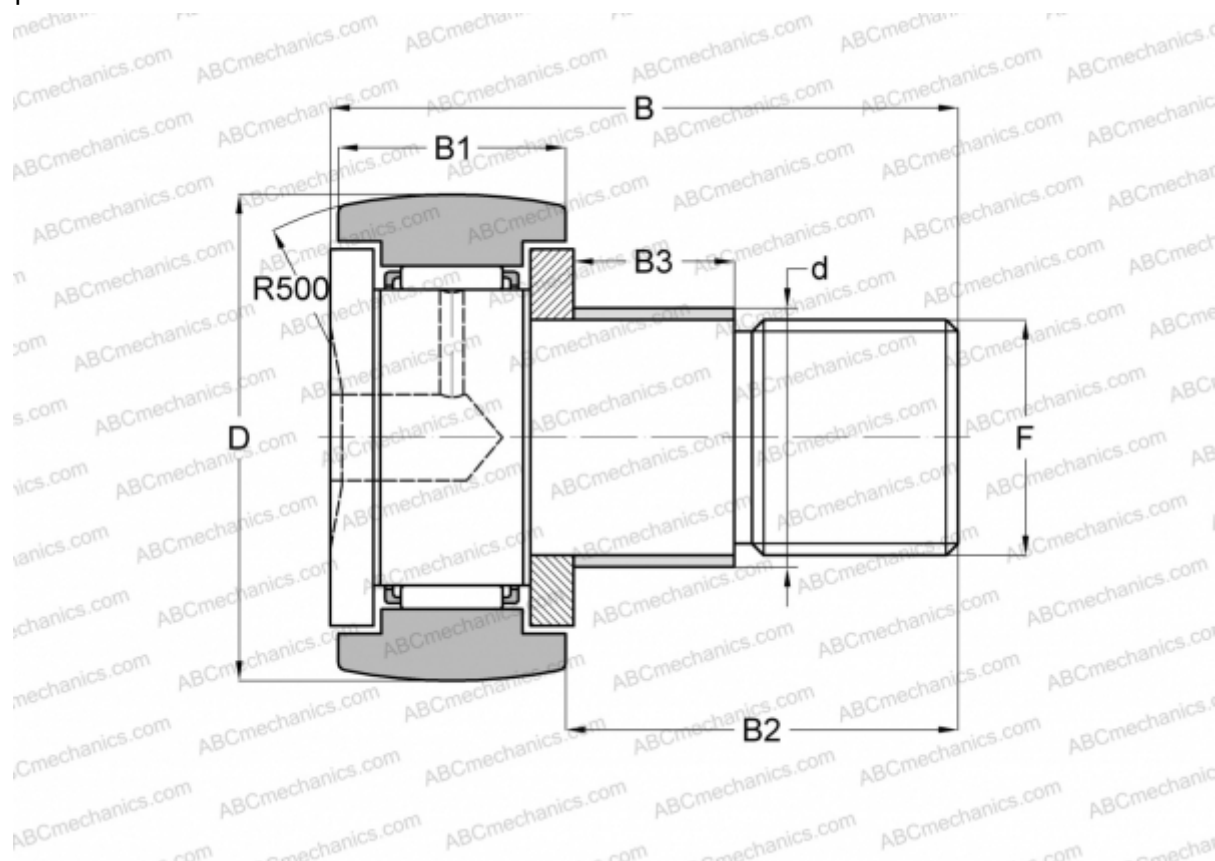

## CFE 30 R ABC

Опорные ролики с цапфой

ТИП: Роликоподшипники, Опорные ролики с цапфой, С осевым центрированием, с эксцентриком

### Технические характеристики

#### РАЗМЕРЫ, ММ

d	41,000
D	80,000
B	100,000
B1	35,000
B2	63,000
F	M30x1.5

**МАССА, КГ** 2,030

**ПРОИЗВОДИТЕЛЬ** [ABC](#)