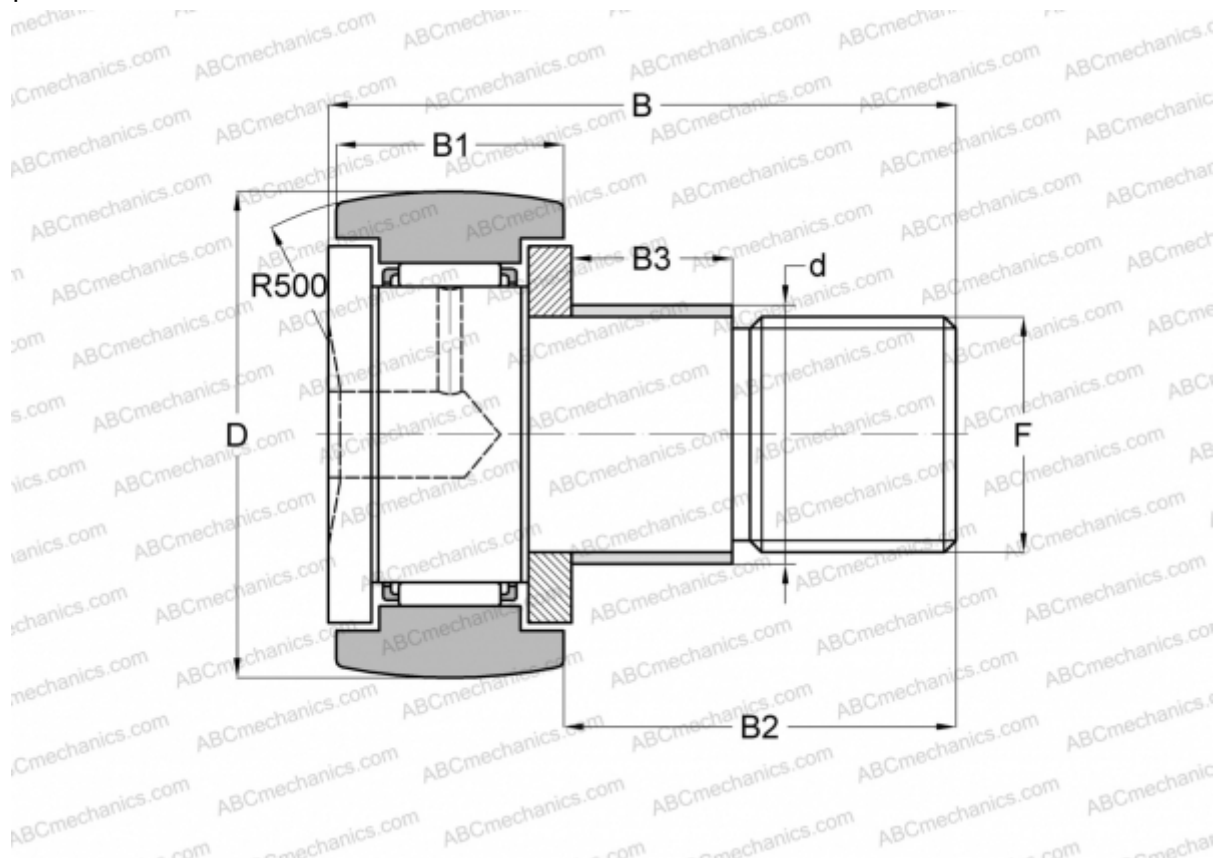

CFE 30-1 R ABC

Опорные ролики с цапфой

ТИП: Роликоподшипники, Опорные ролики с цапфой, С осевым центрированием, с эксцентриком

Технические характеристики

РАЗМЕРЫ, ММ

d	41,000
D	85,000
B	100,000
B1	35,000
B2	63,000
F	M30x1.5