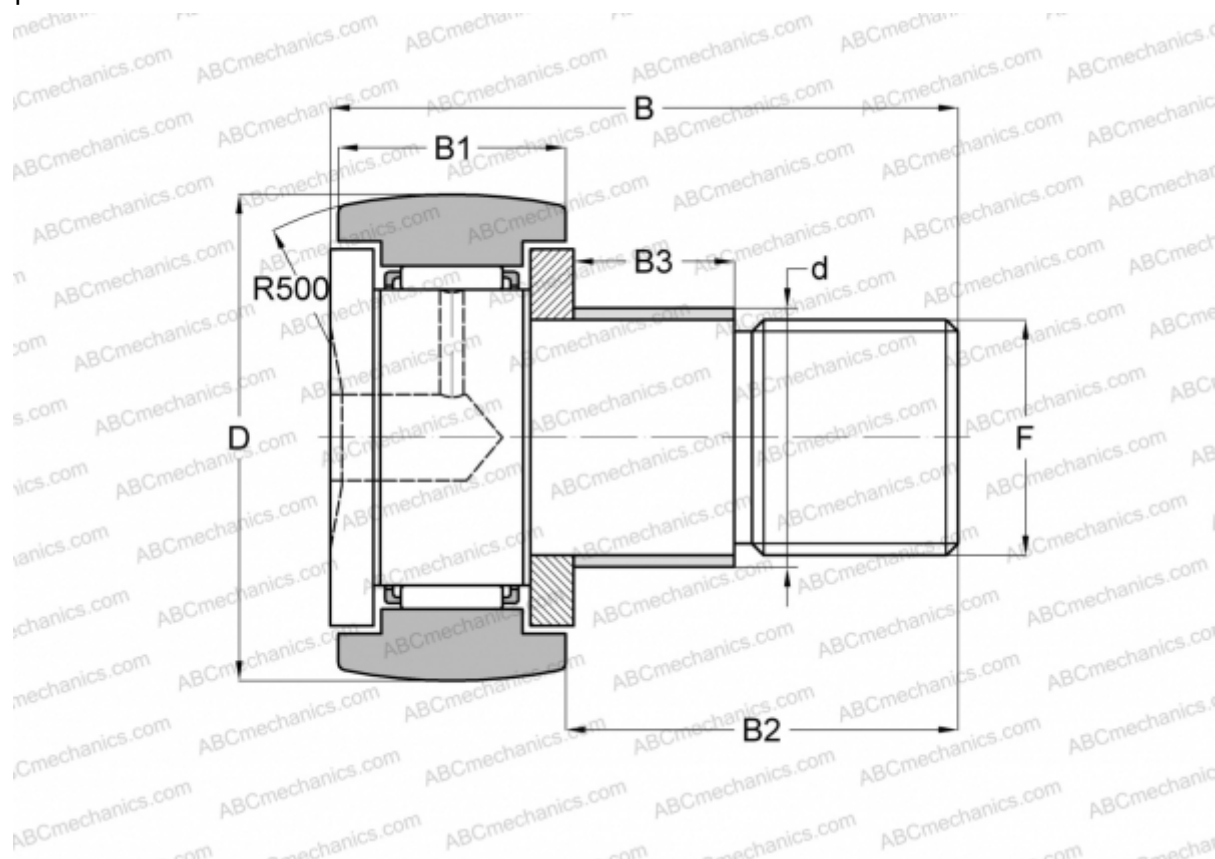

## CFE 30-2 R ABC

Опорные ролики с цапфой

ТИП: Роликоподшипники, Опорные ролики с цапфой, С осевым центрированием, с эксцентриком

### Технические характеристики

#### РАЗМЕРЫ, ММ

d	41,000
D	90,000
B	100,000
B1	35,000
B2	63,000
F	M30x1.5

**МАССА, КГ** 2,380

**ПРОИЗВОДИТЕЛЬ** [ABC](#)