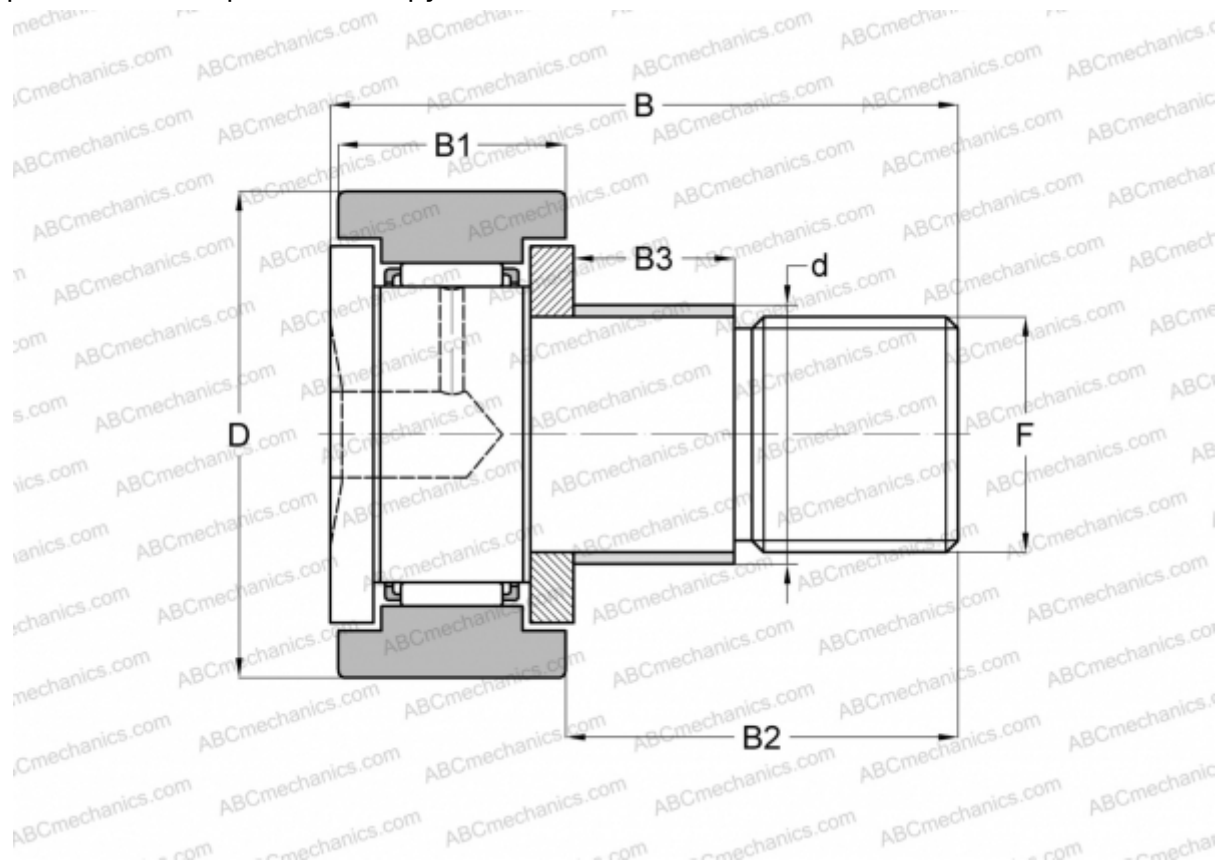

KRE 16 X ABC

Опорные ролики с цапфой

ТИП: Роликоподшипники, Опорные ролики с цапфой, С осевым центрированием, с эксцентриком, цилиндрическое наружное кольцо

Технические характеристики

РАЗМЕРЫ, ММ

d	9,000
D	16,000
B	28,000
B1	11,000
B2	16,000
B3	7,000
F	M6x1