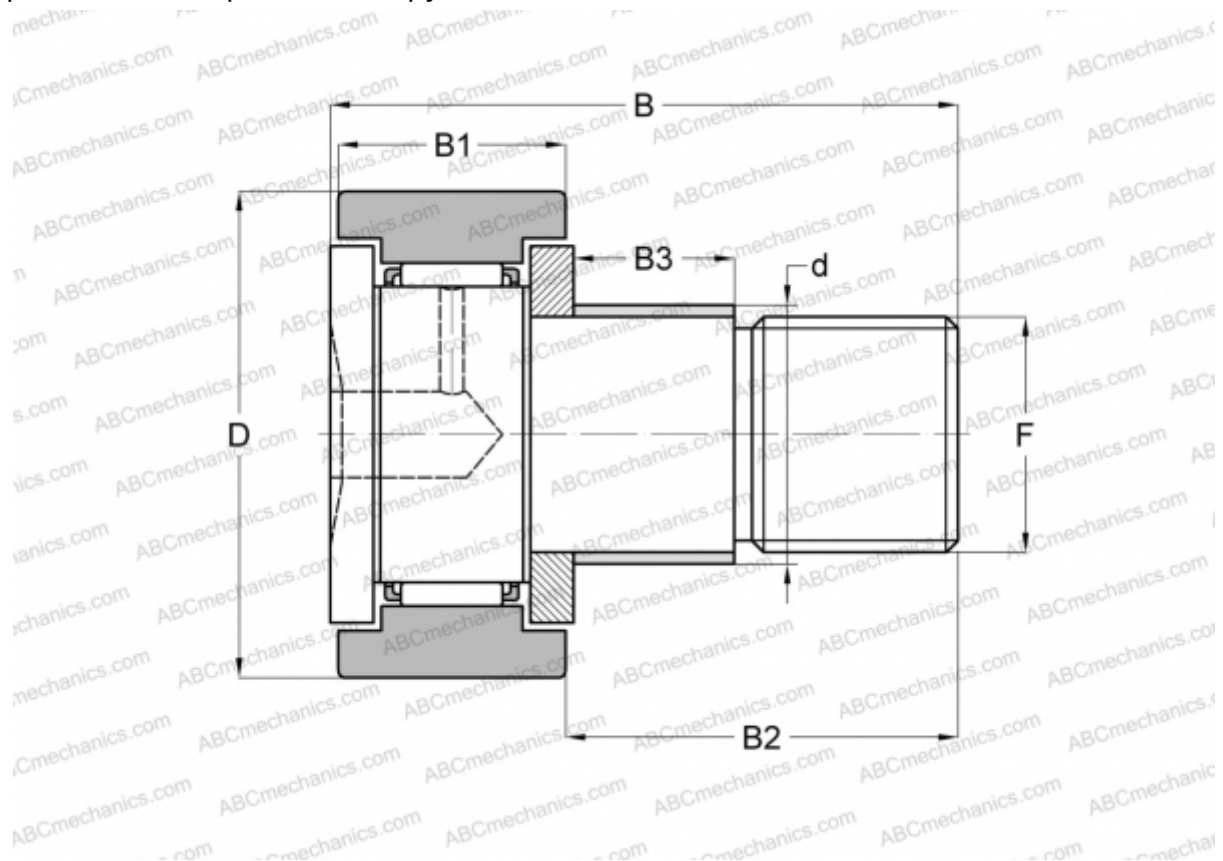

## KRE 19 X ABC

Опорные ролики с цапфой

ТИП: Роликоподшипники, Опорные ролики с цапфой, С осевым центрированием, с эксцентриком, цилиндрическое наружное кольцо

#### РАЗМЕРЫ, ММ

d	11,000
D	19,000
B	32,000
B1	11,000
B2	20,000
B3	9,000
F	M8x1.25

**МАССА, КГ** 0,032

**ПРОИЗВОДИТЕЛЬ** [ABC](#)