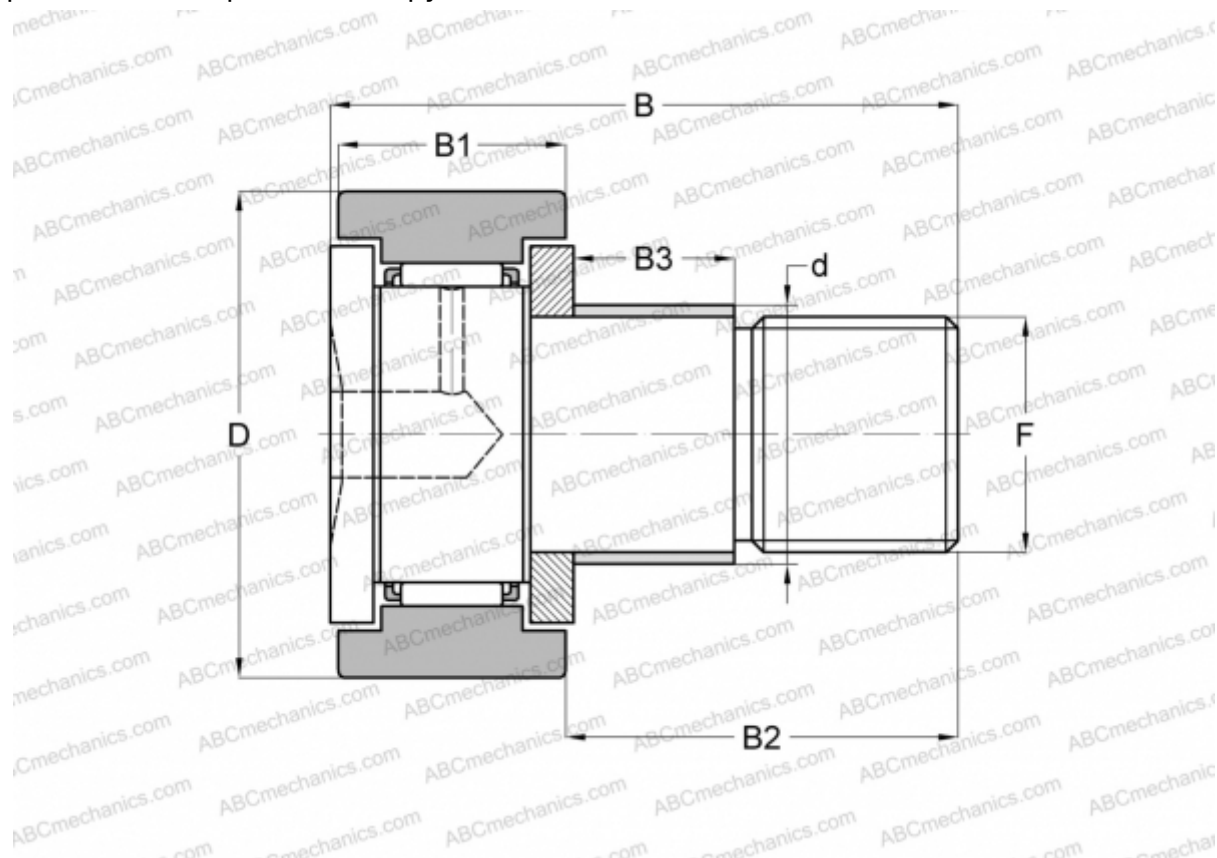

CFE 8 IKO

Опорные ролики с цапфой

ТИП: Роликоподшипники, Опорные ролики с цапфой, С осевым центрированием, с эксцентриком, цилиндрическое наружное кольцо

Технические характеристики

РАЗМЕРЫ, ММ

d	11,000
D	19,000
B	32,200
B1	11,000
B2	20,000
F	M8x1.25

МАССА, КГ 0,032

ПРОИЗВОДИТЕЛЬ [IKO](#)

АНАЛОГИ

ABC	KRE 19 X
INA	KRE 19 X

РАСЧЕТНЫЕ ДАННЫЕ

Номинальная динамическая грузоподъёмность, C	4,250 кН
--	----------

РАСЧЕТНЫЕ ДАННЫЕ

Номинальная статическая грузоподъёмность, Co	4,740 кН
--	----------