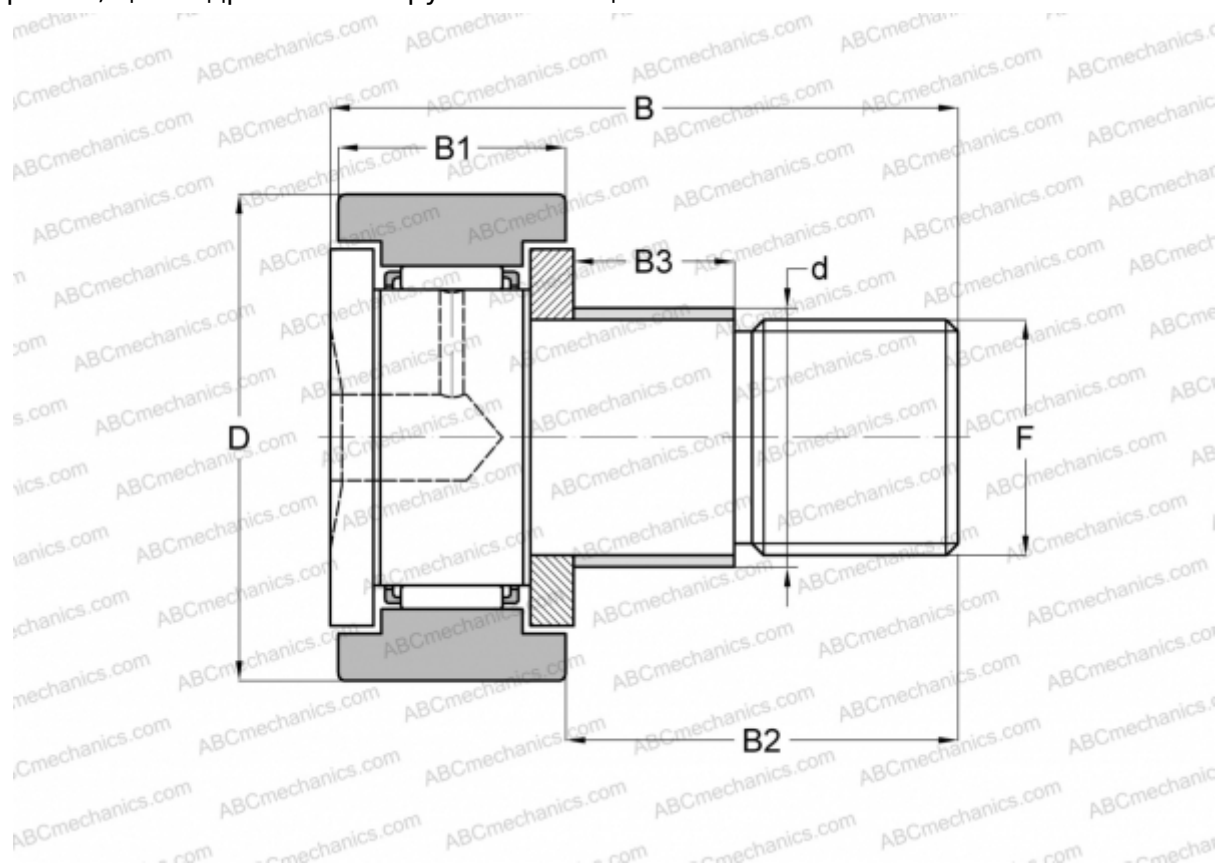

KRE 22 X ABC

Опорные ролики с цапфой

ТИП: Роликоподшипники, Опорные ролики с цапфой, С осевым центрированием, с эксцентриком, цилиндрическое наружное кольцо

Технические характеристики

РАЗМЕРЫ, ММ

d	13,000
D	22,000
B	36,000
B1	12,000
B2	23,000
B3	10,000
F	M10x1