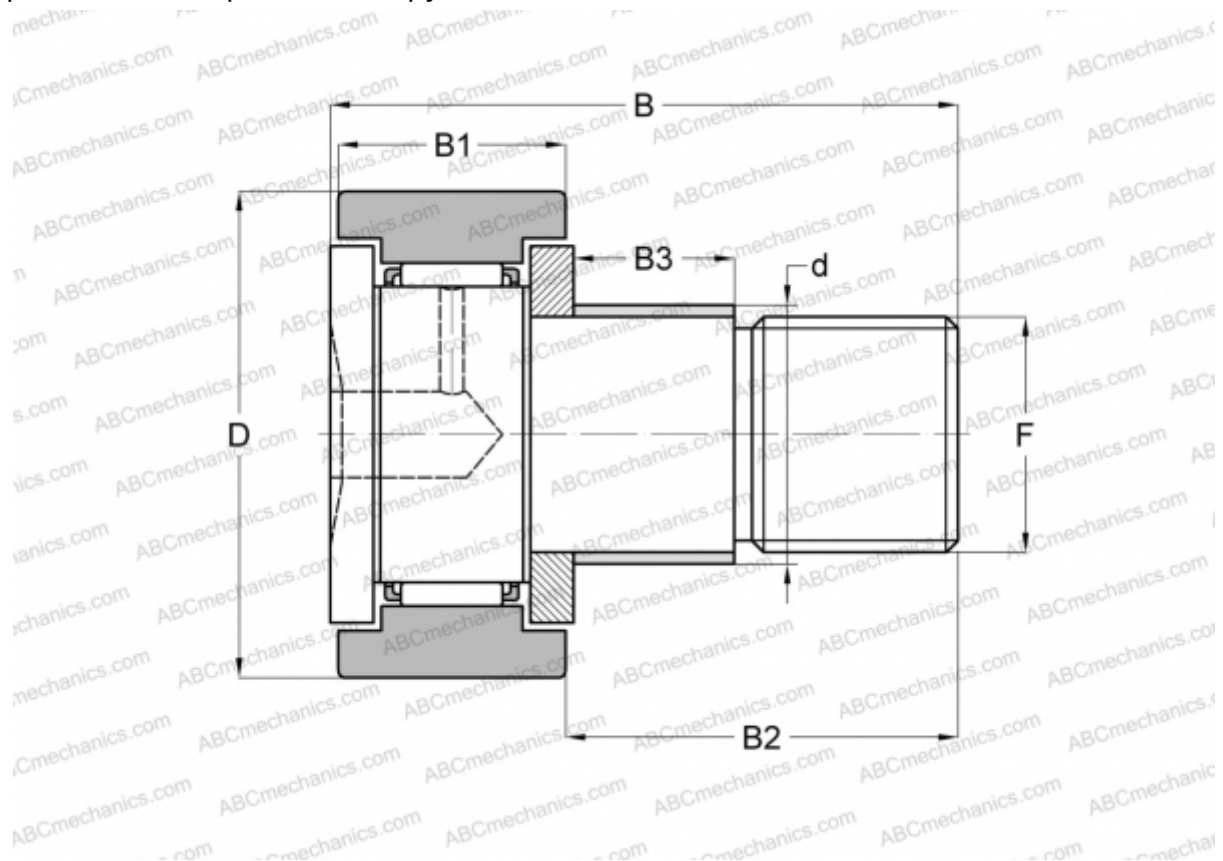

KRE 22 X INA

Опорные ролики с цапфой

ТИП: Роликоподшипники, Опорные ролики с цапфой, С осевым центрированием, с эксцентриком, цилиндрическое наружное кольцо

Технические характеристики

РАЗМЕРЫ, ММ

d	13,000
D	22,000
B	36,000
B1	12,000
B2	23,000
B3	10,000
F	M10x1