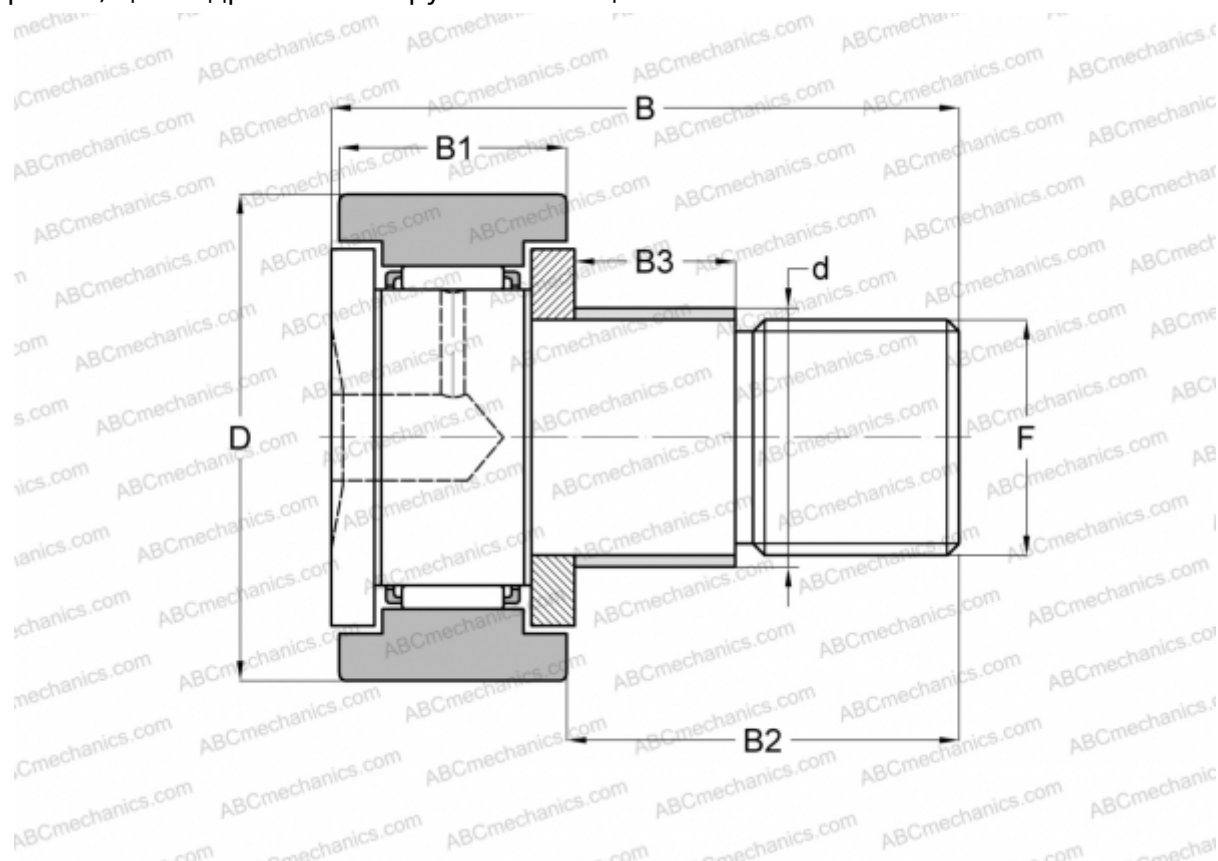

## KRE 26 X ABC

Опорные ролики с цапфой

ТИП: Роликоподшипники, Опорные ролики с цапфой, С осевым центрированием, с эксцентриком, цилиндрическое наружное кольцо

#### РАЗМЕРЫ, ММ

d	13,000
D	26,000
B	36,000
B1	12,000
B2	23,000
B3	10,000
F	M10x1

**МАССА, КГ** 0,064

**ПРОИЗВОДИТЕЛЬ** [ABC](#)