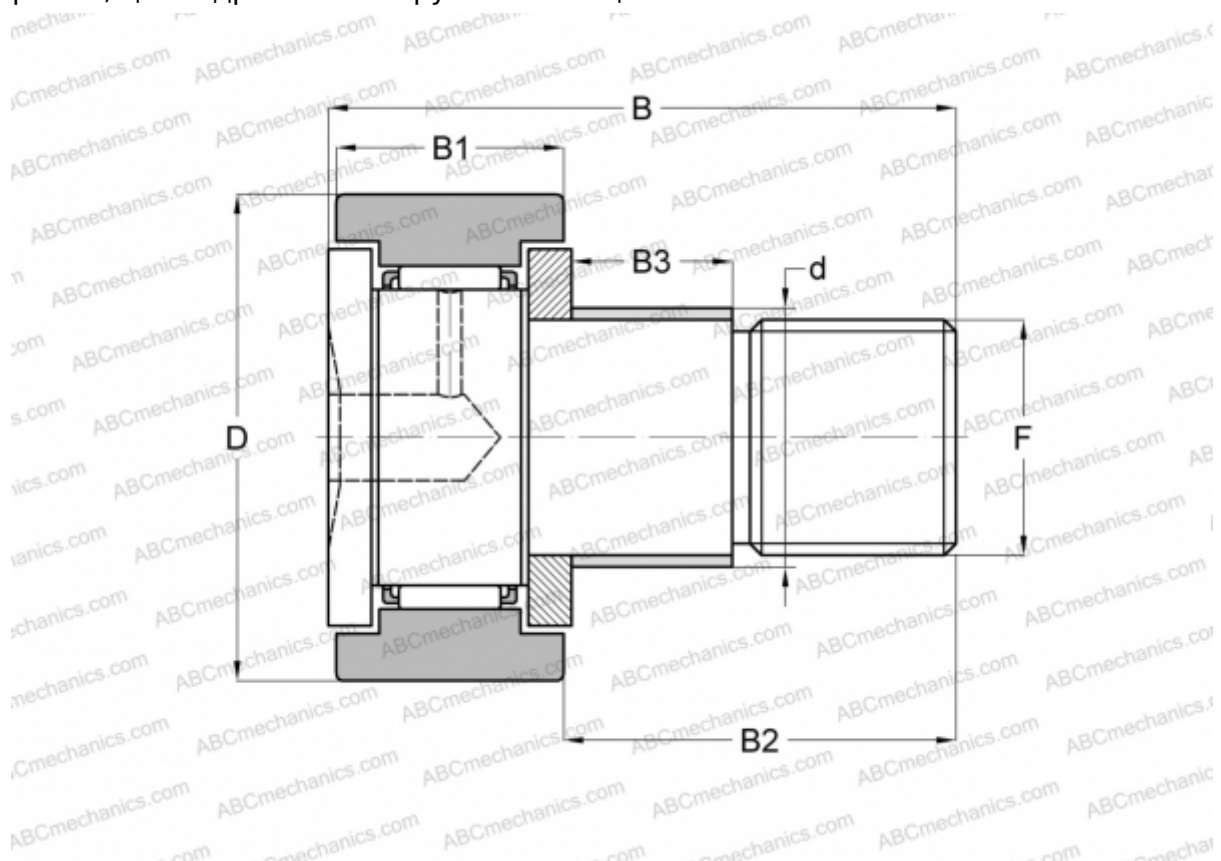

CFE 10 ABC

Опорные ролики с цапфой

ТИП: Роликоподшипники, Опорные ролики с цапфой, С осевым центрированием, с эксцентриком, цилиндрическое наружное кольцо

Технические характеристики

РАЗМЕРЫ, ММ

d	13,000
D	22,000
B	36,200
B1	12,000
B2	23,000
F	M10x1.25